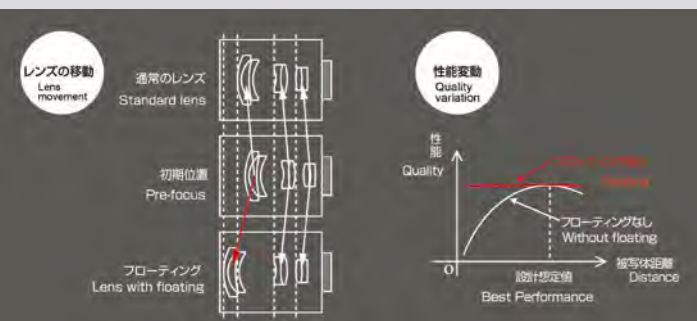

XDレンズ

特殊低分散性を持つXDレンズを採用。極限まで色収差を抑え込み、高コントラストかつシャープな描写を実現しました。

9枚円形絞り

絞り羽根には、全ての絞り値において限りなく円に近づけるため9枚羽根の円形絞りを採用しています。より自然なハイライト感を表現します。

フローティング機構

フローティング機構を採用することにより、近接距離での光学性能劣化を抑え、あらゆる被写体距離においても最高の光学パフォーマンスを実現しました。