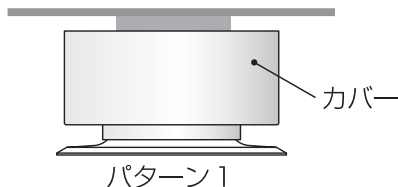

取付け可能な配線器具

[カバーの
付き方]

パターン1