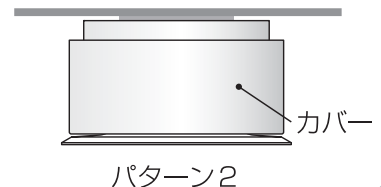

パターン2

配線器具が「引掛埋込ローゼット」の場合はパターン2に、それ以外の場合はパターン1になります。

興和株式会社

環境・省エネ事業部

〒103-8433 東京都中央区日本橋本町 3-4-14

☎0120-804-866 FAX: 03-3279-7671

受付時間: 9:00~11:30 13:00~17:30

(土・日・祝日および弊社休業日を除く)

E-mail: lighting@kowa.co.jp

製品の仕様、外観などは予告なく変更する場合があります。掲載の写真は製品イメージです。実際の製品とは異なる場合があります。

2016年 8月現在 16810000SI