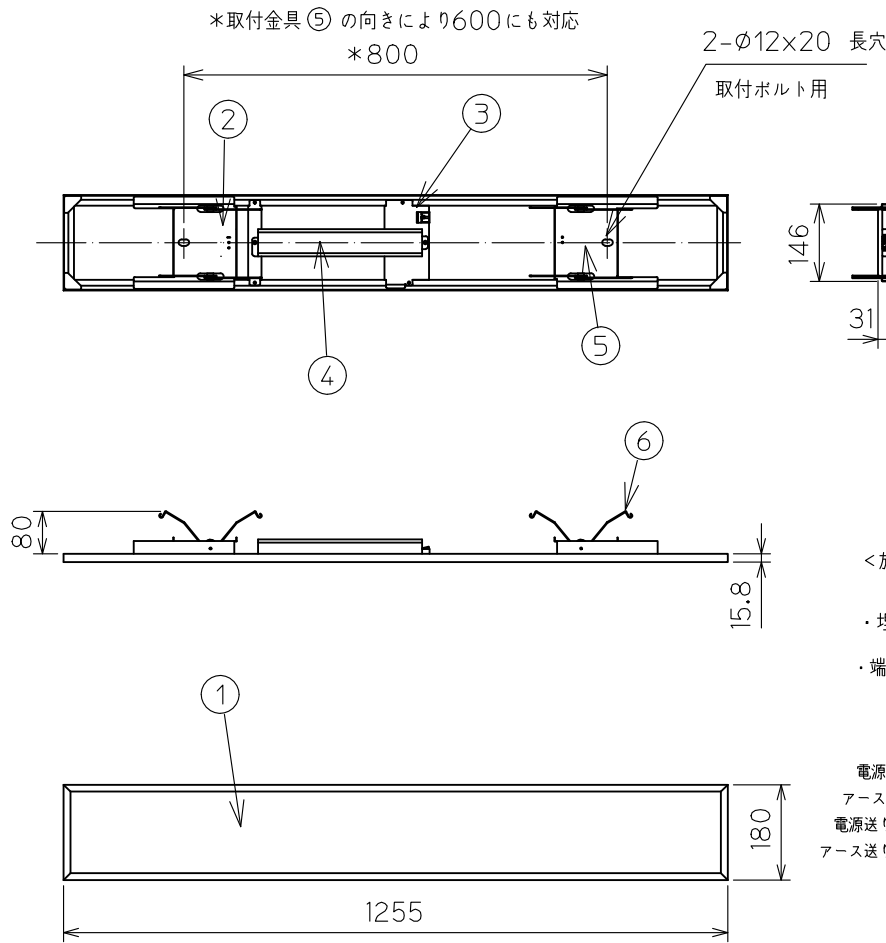

コネクタで端子台ケーブルとLEDパネル(電源ユニット付き)とを接続します。

<施工上のご注意>

- ・埋込穴寸法 950~1235x150
- ・端子台には、下図のように接続してください。

- ・断熱材、防音材等をご使用の場合は、下図のように施工してください。

電源線は断熱材の上を通してください

※仕様図は2枚1組です。
 ※定格製品スペック詳細は、定格表を参照してください。

7	コネクタ	樹脂	1	
6	バネ	ステンレス	4	
5	取付金具	鋼板	2	t1.0
4	電源ユニット		1	
3	調光信号端子台		1	有線調光器具のみ
2	電源端子台		1	
1	LEDパネル		1	白色電着塗装
部番	品名	材質	個数	備考