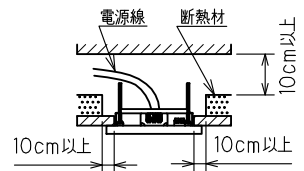

コネクタで端子台ケーブルとLEDパネル(電源ユニット付き)とを接続します。

<施工上のご注意>

- ・埋込穴寸法 950~1235x150
- ・端子台には、下図のように接続してください。

- ・断熱材、防音材等をご使用の場合は、下図のように施工してください。

電源線は断熱材の上を通してください

※仕様図は2枚1組です。
 ※定格製品スペック詳細は、定格表を参照してください。

7	コネクタ	樹脂	1	
6	バネ	ステンレス	4	
5	取付金具	鋼板	2	t1.0
4	電源ユニット		1	
3	調光信号端子台		1	有線調光器具のみ
2	電源端子台		1	
1	LEDパネル		1	白色電着塗装
部番	品名	材質	個数	備考