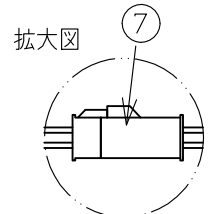

コネクタで端子台ケーブルとLEDパネル(電源ユニット付き)とを接続します。

<施工上のご注意>

- ・埋込穴寸法 950~1235x150
- ・端子台には、下図のように接続してください。

- ・断熱材、防音材等をご使用の場合は、下図のように施工してください。

電源線は断熱材の上を通してください

※仕様図は2枚1組です。
 ※定格製品スペック詳細は、定格表を参照してください。

7	コネクタ	樹脂	1	
6	バネ	ステンレス	4	
5	取付金具	鋼板	2	t1.0
4	電源ユニット		1	
3	調光信号端子台		1	有線調光器具のみ
2	電源端子台		1	
1	LEDパネル		1	白色電着塗装
部番	品名	材質	個数	備考