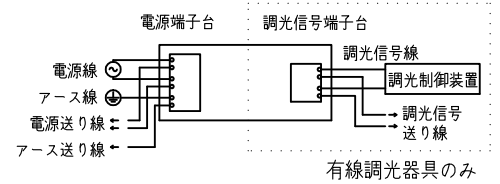

コネクタで端子台ケーブルとLEDパネル(電源ユニット付き)とを接続します。

<施工上のご注意>

- ・埋込穴寸法 950~1235x150
- ・端子台には、下図のように接続してください。

- ・断熱材、防音材等をご使用の場合は、下図のように施工してください。

電源線は断熱材の上を通してください

※仕様図は2枚1組です。
 ※定格製品スペック詳細は、定格表を参照してください。

7	コネクタ	樹脂	1	
6	バネ	ステンレス	4	
5	取付金具	鋼板	2	t1.0
4	電源ユニット		1	
3	調光信号端子台		1	有線調光器具のみ
2	電源端子台		1	
1	LEDパネル		1	白色電着塗装
部番	品名	材質	個数	備考