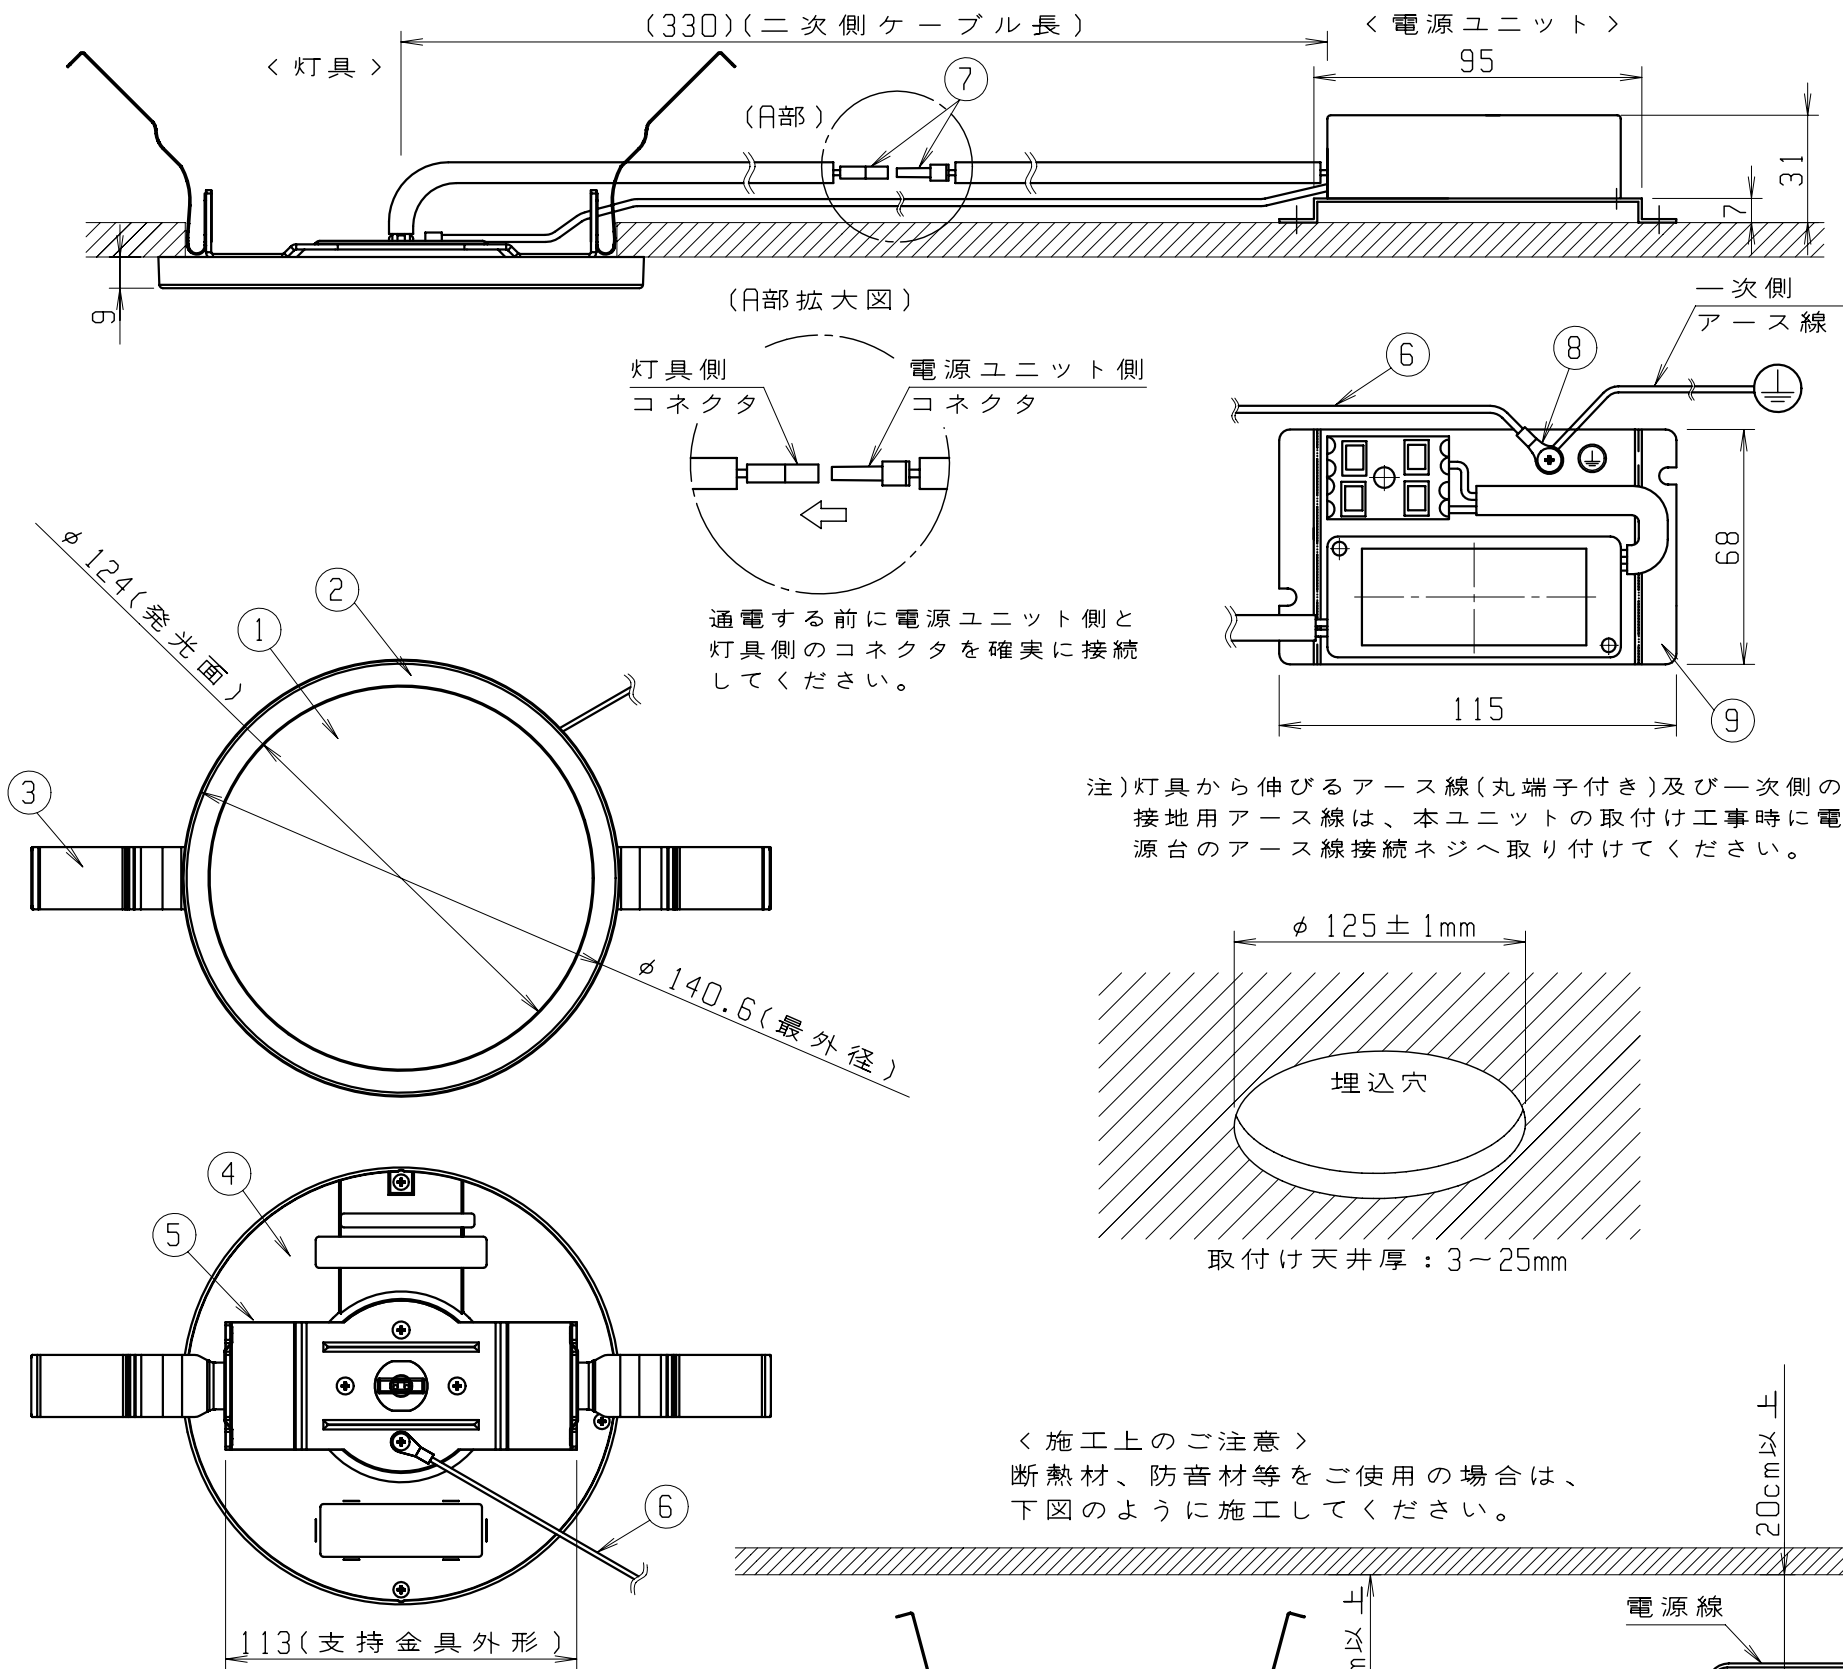

安全に関するご注意

- ・本器具は、5～35℃の温度範囲で使用するよう設計してあります。高温で使用しますと火災の原因になります。
- ・本器具は、天井埋込専用器具です。傾斜天井、壁面には取り付けないでください。落下の原因となります。
- ・断熱材、防音材等を器具、電気配線に被せて使用しないでください。火災の原因となります。
- ・本器具は、一般屋内用器具です。直接日光の当たる場所、雨水のかかる場所、湿気が多い場所、振動のある場所、腐食性ガスの発生する場所では使わないでください。感電、変色等の原因となります。
- ・器具に他の加重を掛けしないでください。落下、感電、焼損の原因となります。

|    |          |        |    |       |
|----|----------|--------|----|-------|
| 9  | 電源台      | SECC   | 1  | t1.0  |
| 8  | アース線接続ネジ | SUS    | 1  | M4    |
| 7  | 中継コネクタ   | 樹脂     | 1  | オス、メス |
| 6  | アース線     | 複合部材   | 1  | —     |
| 5  | 支持金具     | A5052  | 1  | t1.5  |
| 4  | バックカバー   | A5052  | 1  | t1.5  |
| 3  | 取付け金具    | SUS    | 2  | t0.4  |
| 2  | フロントカバー  | ADC-12 | 1  | —     |
| 1  | 透明パネル    | 樹脂     | 1  | 発光面   |
| 部番 | 品名       | 材質     | 個数 | 備考    |

|     |             |    |        |     |                   |    |
|-----|-------------|----|--------|-----|-------------------|----|
| 光源  | LED         |    |        | 製品名 | LUXELA<br>LED照明器具 | 外観 |
| 光色  | 白色          |    |        |     |                   |    |
| 全光束 | 510lm       | 質量 | 0.45kg | 型番  | EA5D-32-125W-40R1 | 白  |
| 電圧  | AC 100～240V | 電力 | 12W    |     |                   |    |