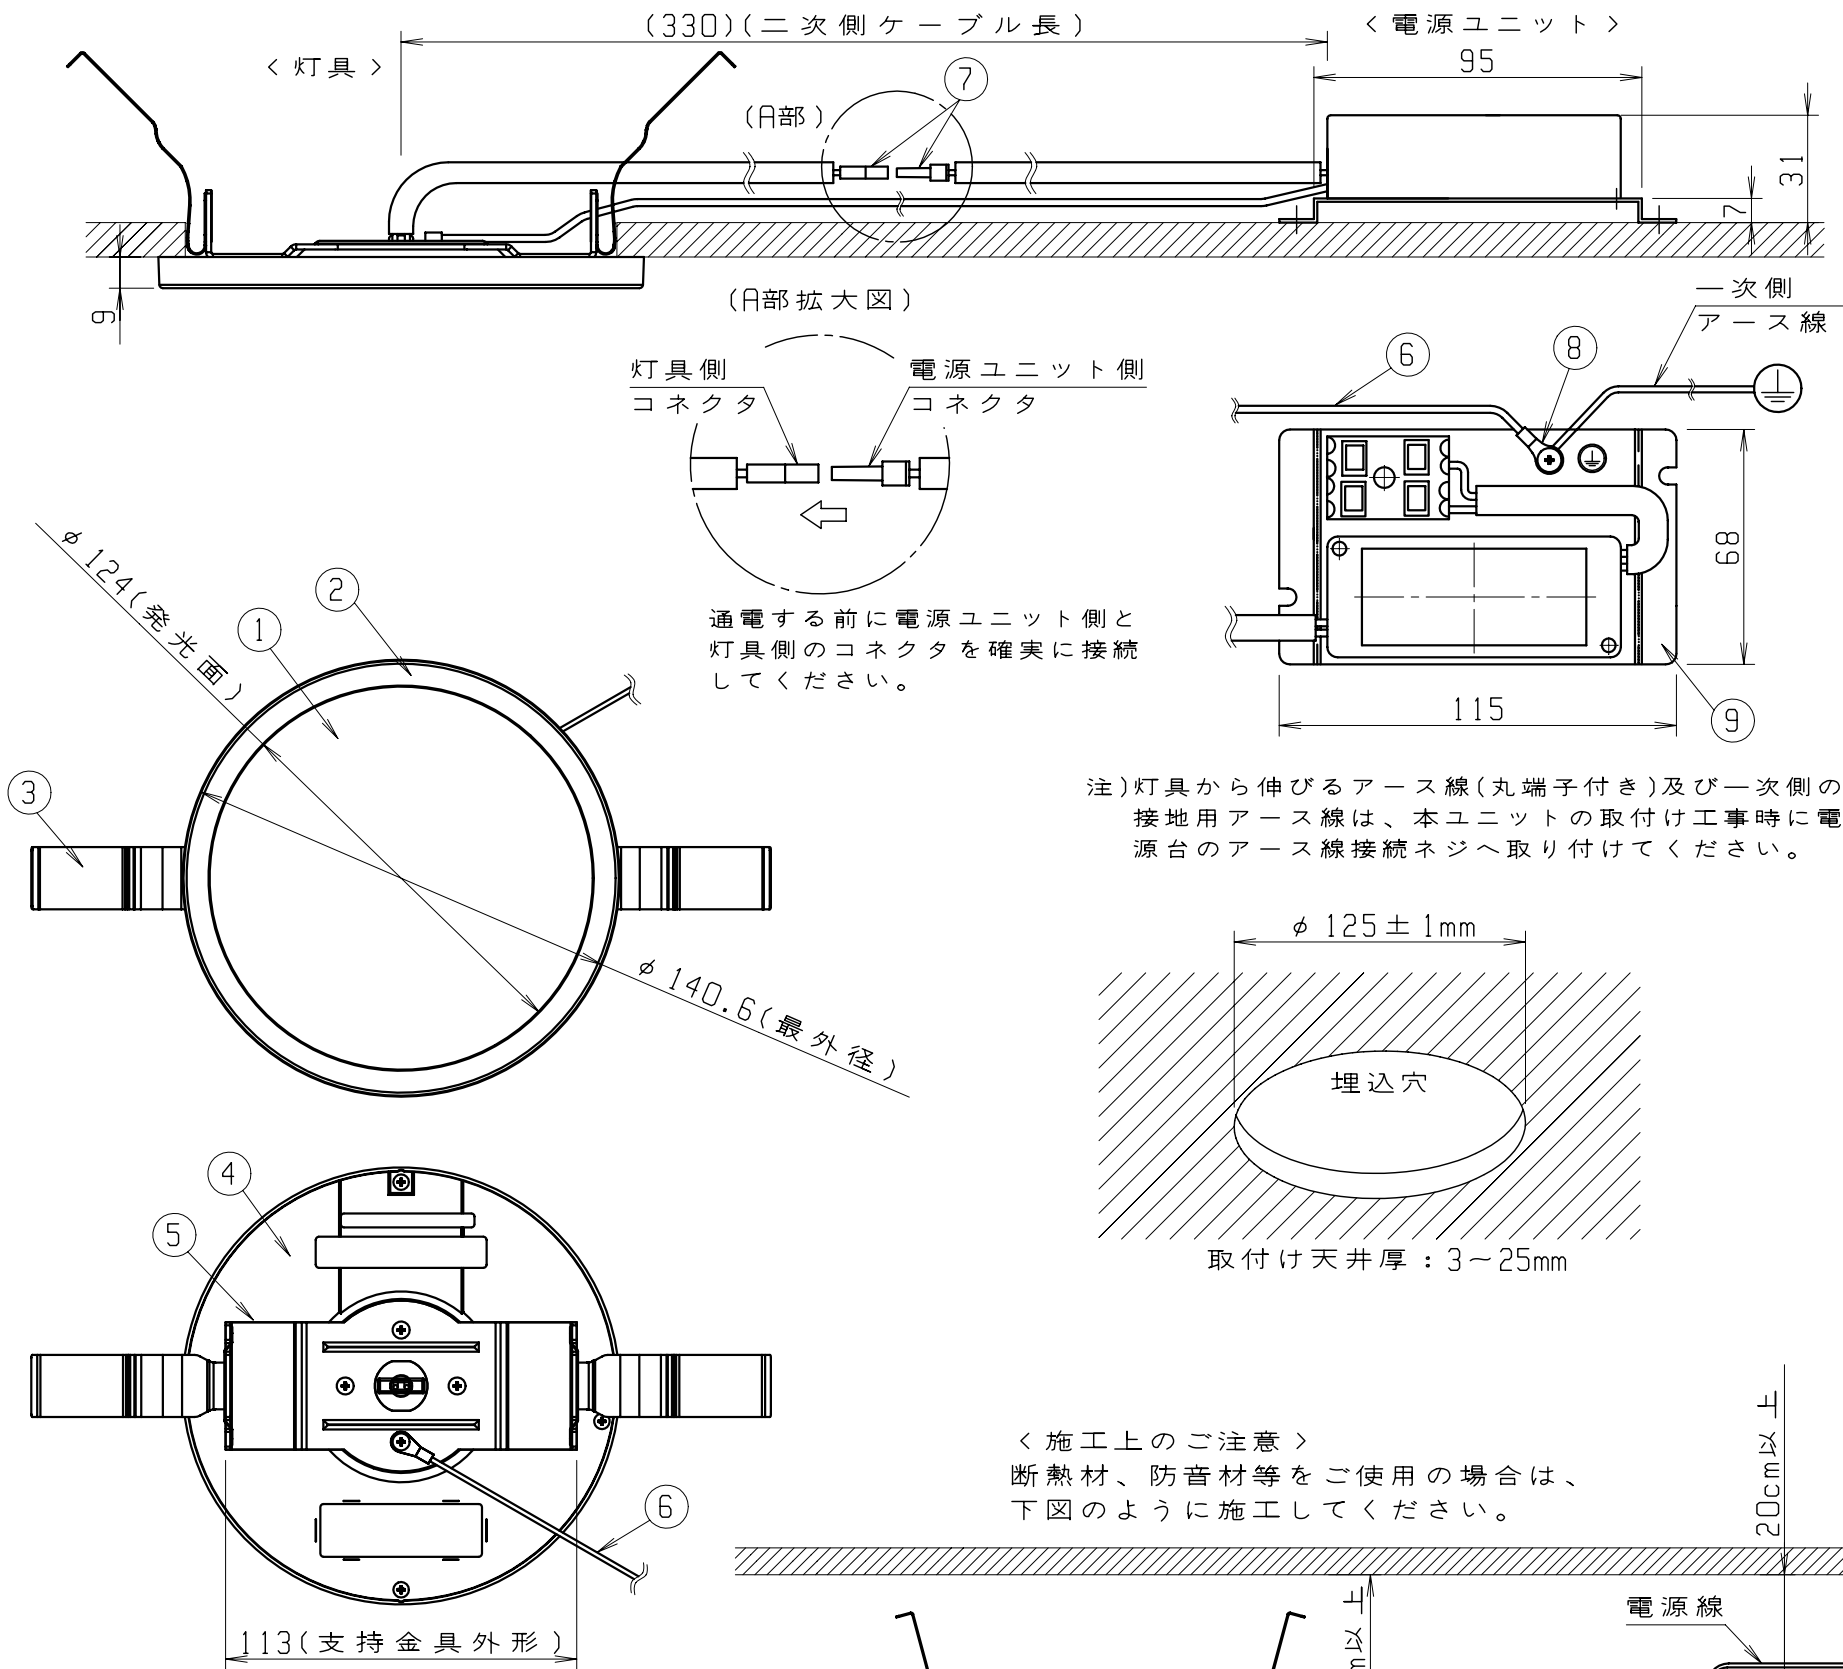

安全に関するご注意

- ・本器具は、5～35℃の温度範囲で使用するよう設計してあります。高温で使用しますと火災の原因になります。
- ・本器具は、天井埋込専用器具です。傾斜天井、壁面には取り付けないでください。落下の原因となります。
- ・断熱材、防音材等を器具、電気配線に被せて使用しないでください。火災の原因となります。
- ・本器具は、一般屋内用器具です。直接日光の当たる場所、雨水のかかる場所、湿気が多い場所、振動のある場所、腐食性ガスの発生する場所では使わないでください。感電、変色等の原因となります。
- ・器具に他の加重を掛けしないでください。落下、感電、焼損の原因となります。

9	電源台	SECC	1	t1.0
8	アース線接続ネジ	SUS	1	M4
7	中継コネクタ	樹脂	1	オス、メス
6	アース線	複合部材	1	—
5	支持金具	A5052	1	t1.5
4	バックカバー	A5052	1	t1.5
3	取付け金具	SUS	2	t0.4
2	フロントカバー	ADC-12	1	—
1	透明パネル	樹脂	1	発光面
部番	品名	材質	個数	備考

光源	LED			製品名	LUXELA LED照明器具	外観	白
光色	温白色						
全光束	510lm	質量	0.45kg	型番	EA5D-32-125W-32R1		
電圧	AC 100～240V	電力	12W				