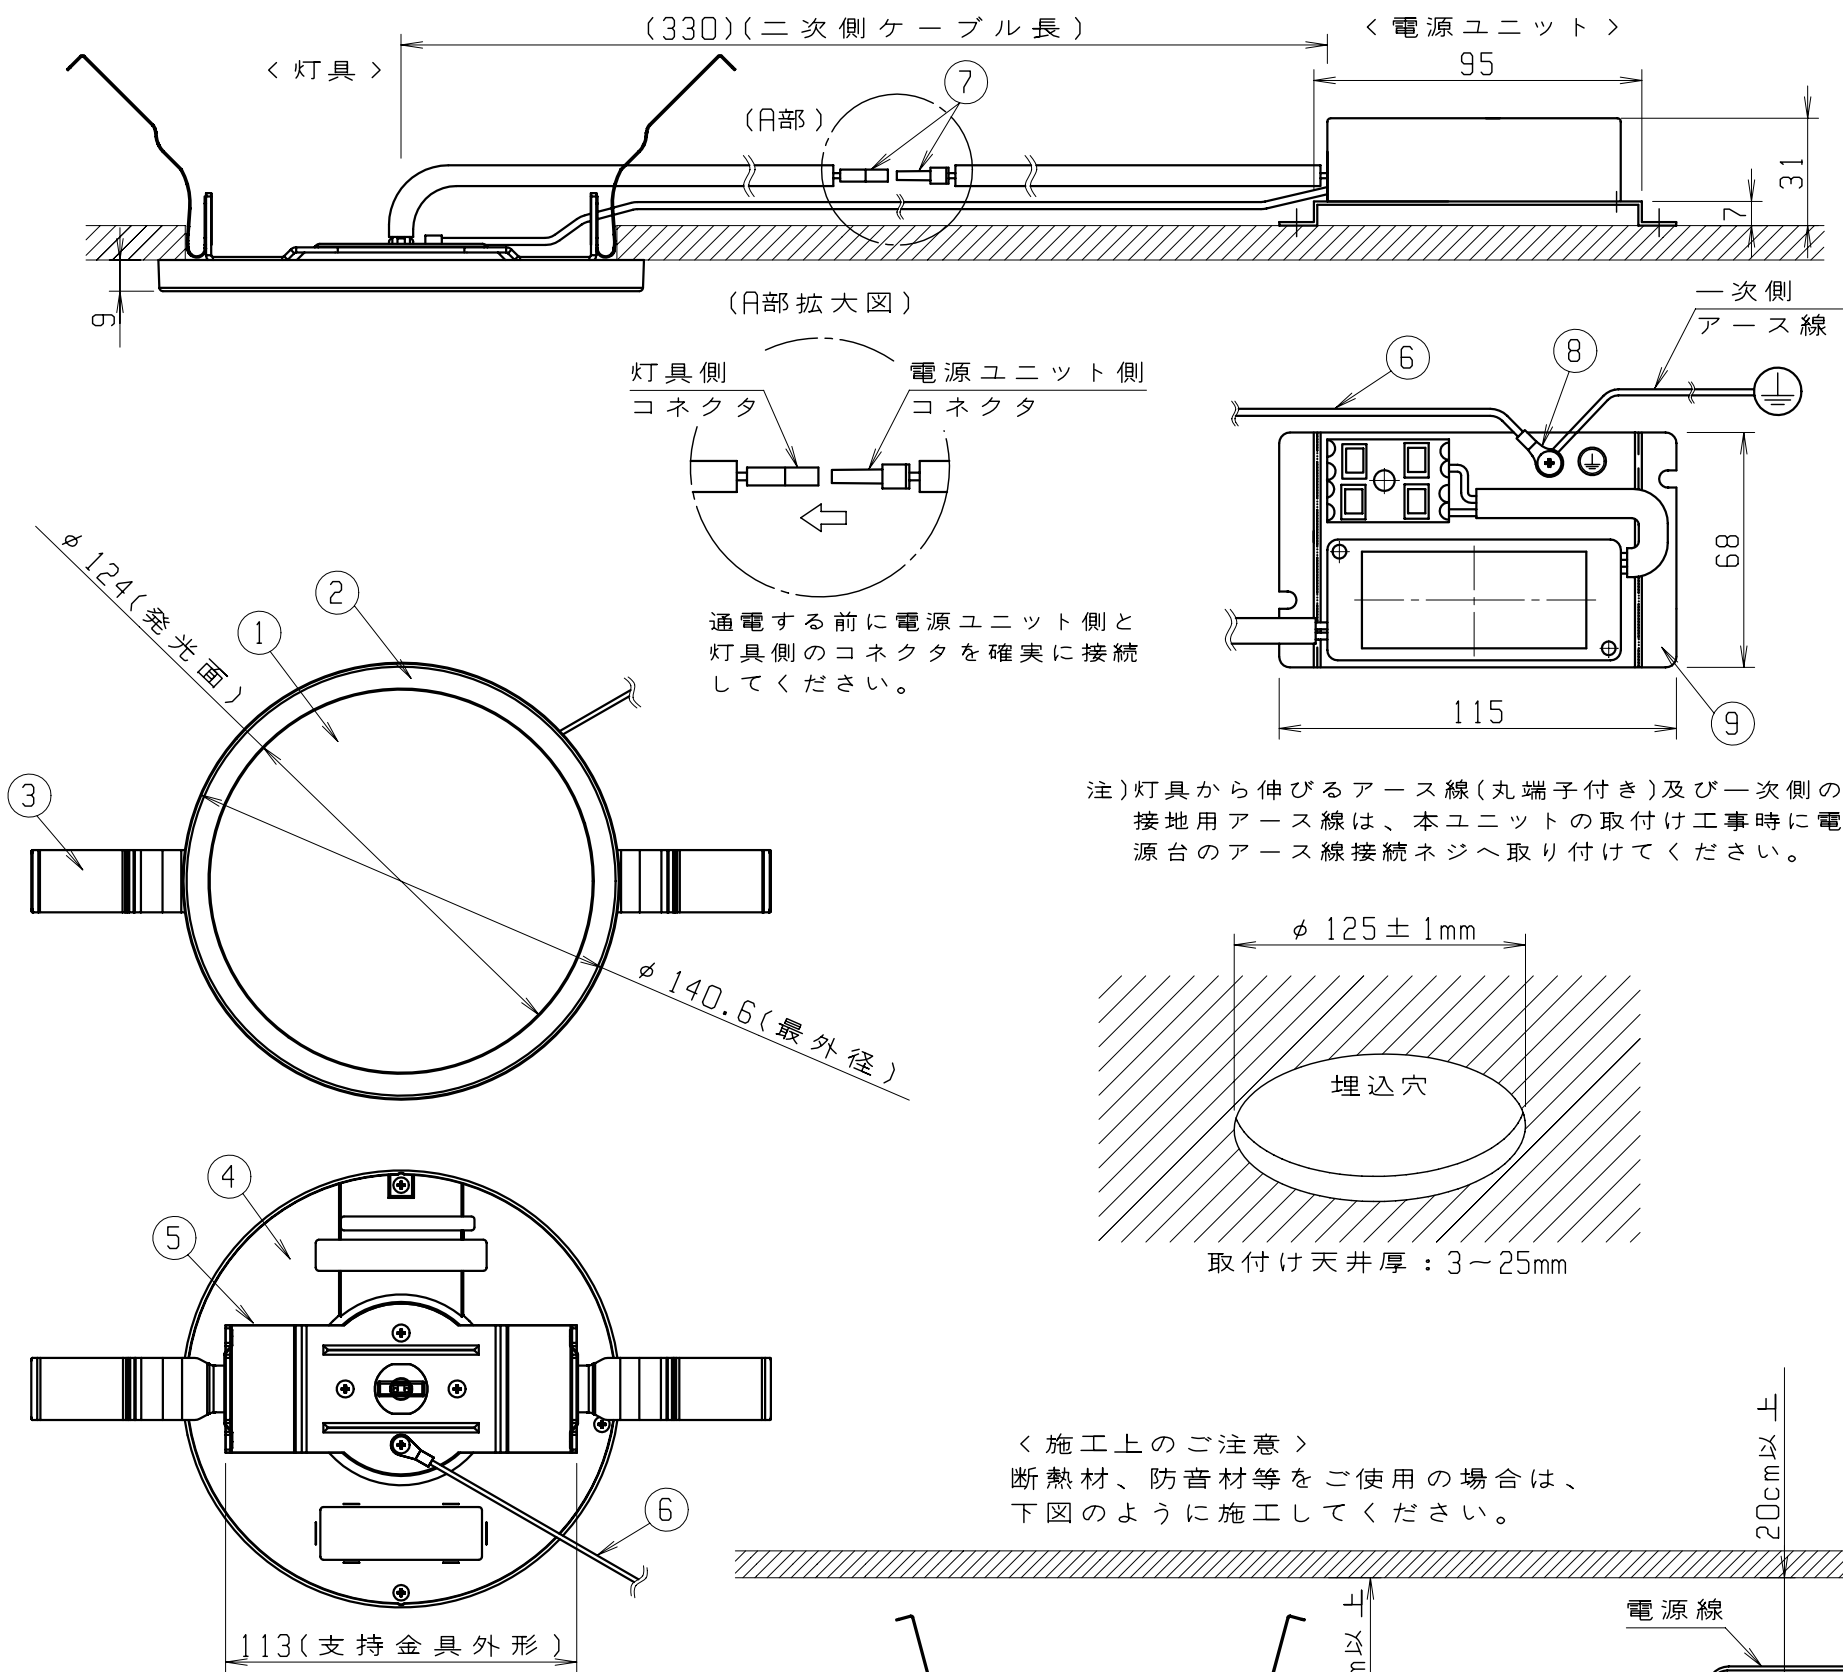

安全に関するご注意

- ・本器具は、5～35℃の温度範囲で使用するように設計してあります。高温で使用しますと火災の原因になります。
- ・本器具は、天井埋込専用器具です。傾斜天井、壁面には取り付けないでください。落下の原因となります。
- ・断熱材、防音材等を器具、電気配線に被せて使用しないでください。火災の原因となります。
- ・本器具は、一般屋内用器具です。直接日光の当たる場所、雨水のかかる場所、湿気が多い場所、振動のある場所、腐食性ガスの発生する場所では使わないでください。感電、変色等の原因となります。
- ・器具に他の加重を掛けしないでください。落下、感電、焼損の原因となります。

9	電源台	SECC	1	t1.0
8	アース線接続ネジ	SUS	1	M4
7	中継コネクタ	樹脂	1	オス、メス
6	アース線	複合部材	1	—
5	支持金具	A5052	1	t1.5
4	バックカバー	A5052	1	t1.5
3	取付け金具	SUS	2	t0.4
2	フロントカバー	ADC-12	1	—
1	透明パネル	樹脂	1	発光面
部番	品名	材質	個数	備考

光源	LED			製品名	LUXELA LED照明器具	外観
光色	電球色					
全光束	480lm	質量	0.45kg	型番	EA5D-32-125W-27R1	白
電圧	AC 100～240V	電力	12W			