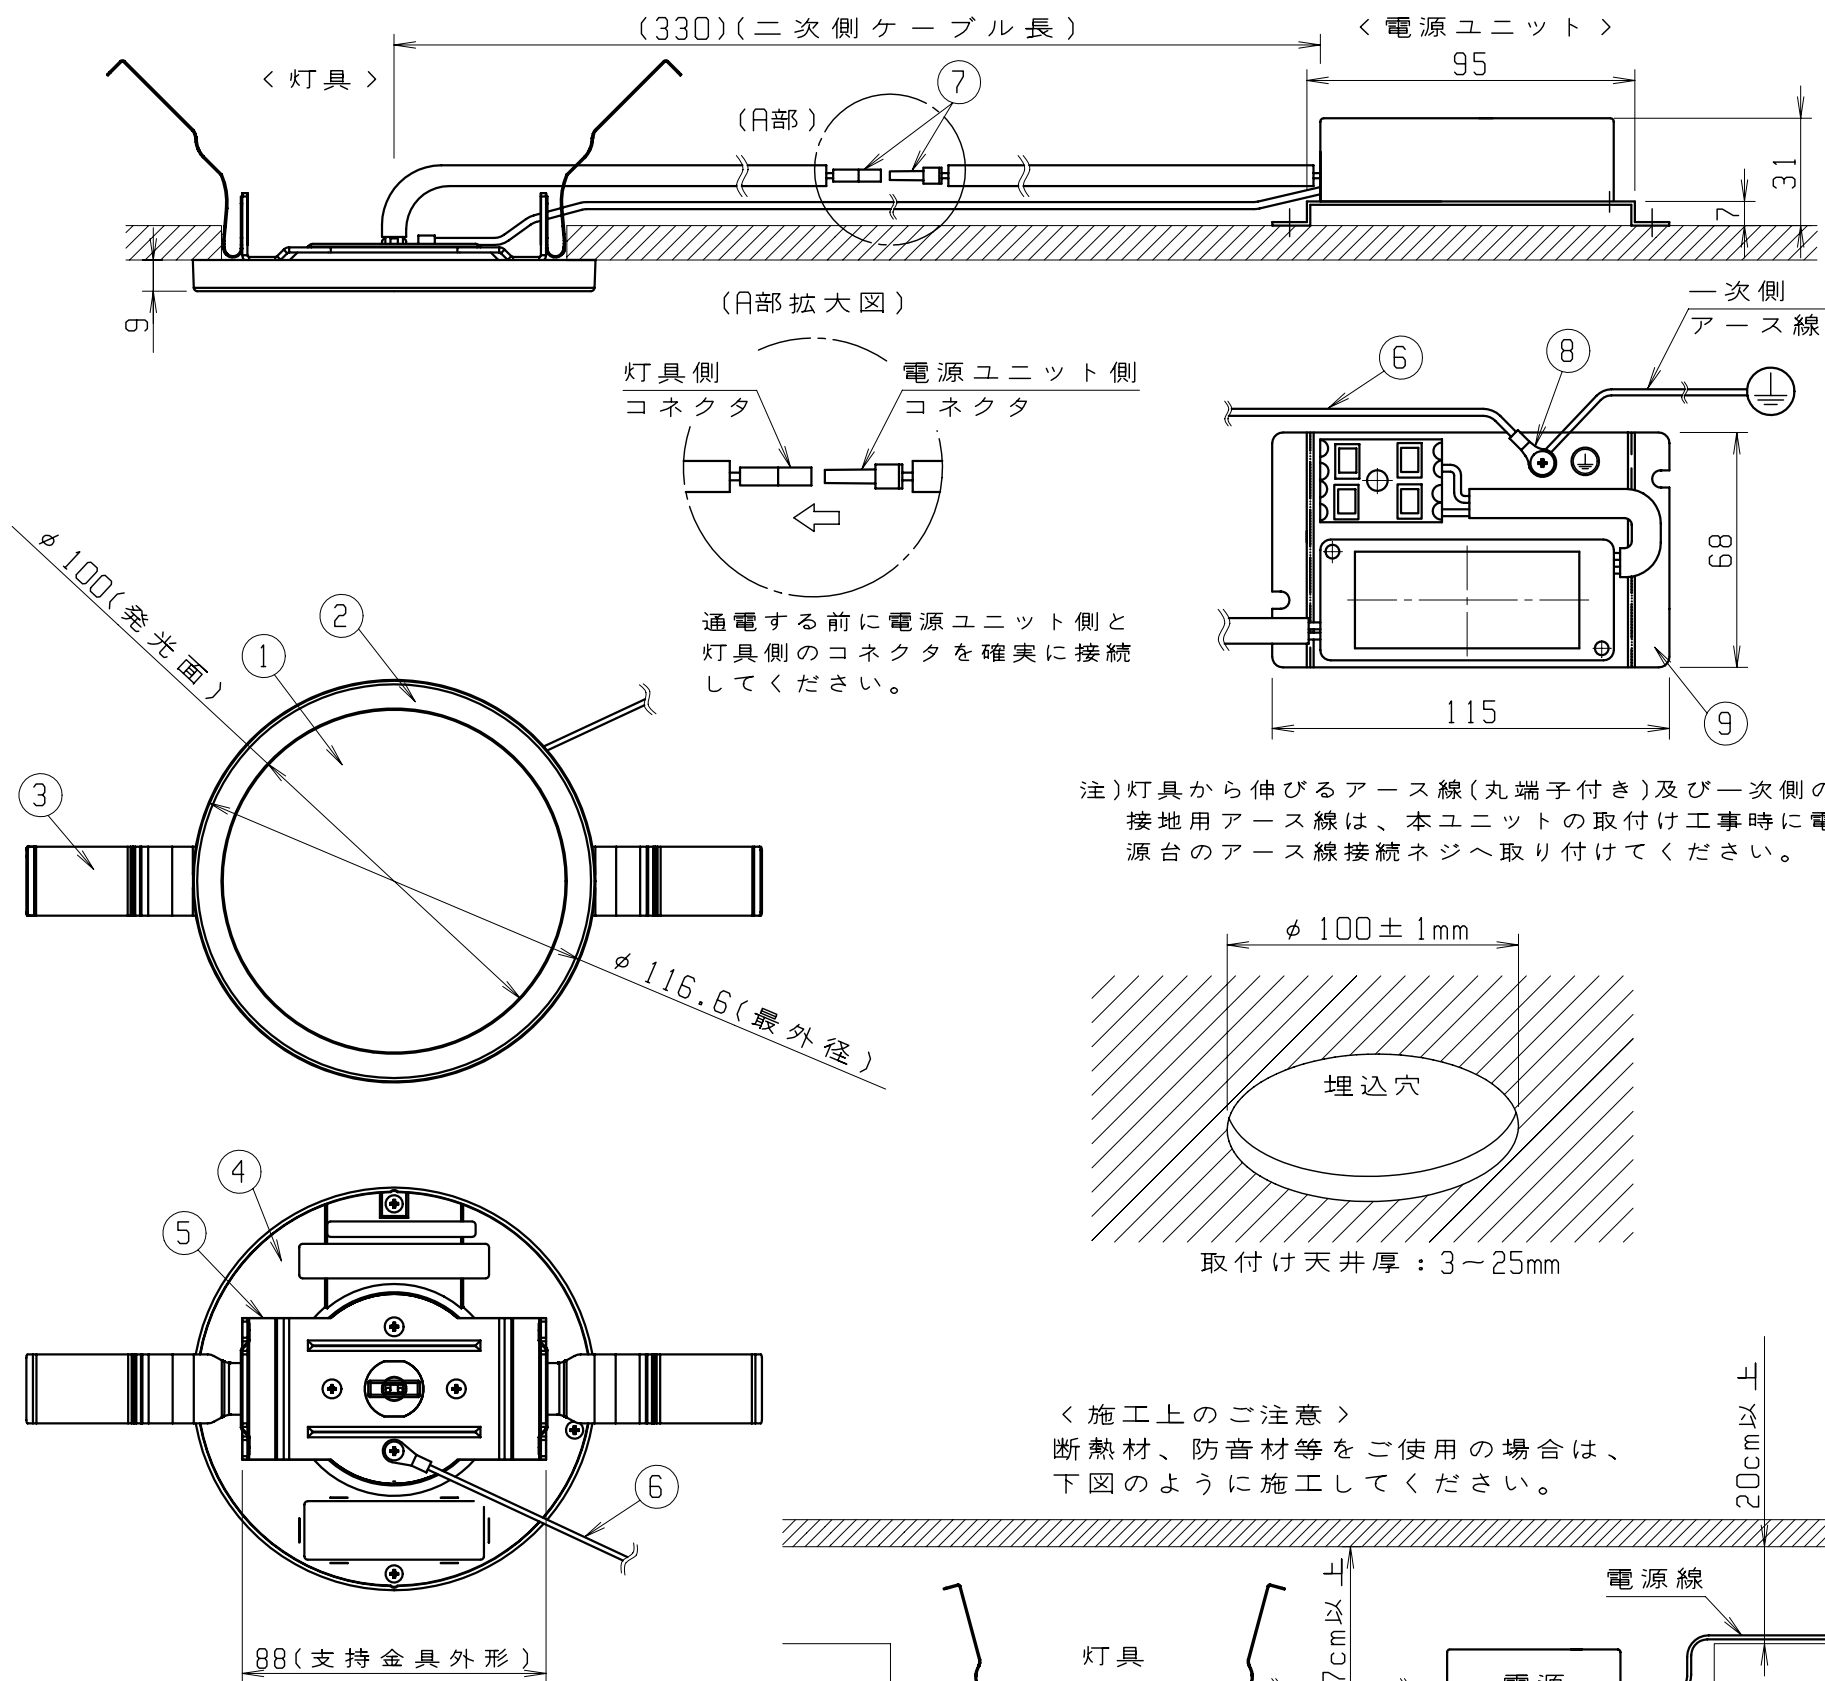

注) 灯具から伸びるアース線(丸端子付き)及び一次側の接地用アース線は、本ユニットの取付け工事時に電源台のアース線接続ネジへ取り付けてください。

＜施工上のご注意＞
断熱材、防音材等をご使用の場合は、
下図のように施工してください。

9	電源台	SECC	1	t1.0
8	アース線接続ネジ	SUS	1	M4
7	中継コネクタ	樹脂	1	オス、メス
6	アース線	複合部材	1	—
5	支持金具	A5052	1	t1.5
4	バックカバー	A5052	1	t1.5
3	取付け金具	SUS	2	t0.4
2	フロントカバー	ADC-12	1	—
1	透明パネル	樹脂	1	発光面
部番	品名	材質	個数	備考

光源	LED			製品名	LUXELA LED照明器具	外観
光色	電球色					
全光束	350lm	質量	0.4kg	型番	EA5D-24-100W-27R1	白
電圧	AC 100～240V	電力	9.8W			