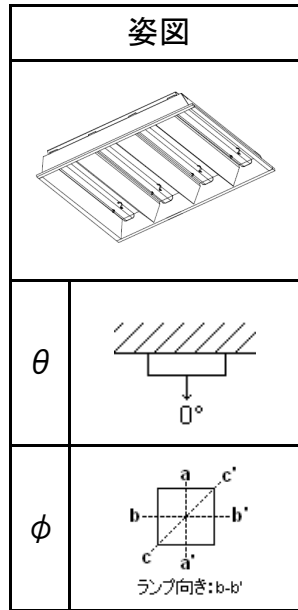

名称	コンパクト管形LED □600 FHP45W形4灯 埋め込み 昼白色	
型名	KN45KT-108W-U4	
光源	型名	CF8EV-45-50M31
	全光束	2220 [lm] × 4
保守率	良い	0.90
	普通	0.85
	悪い	0.75
効率	上半球	0 [%]
	下半球	91 [%]
	全方向	91 [%]
器具光束	8080 [lm]	

◎配光特性 [cd/1000lm]

θ	ϕ	a-a'	b-b'	c-c'
0°		399	399	399
10°		388	391	387
20°		363	368	362
30°		331	332	327
40°		292	283	283
50°		218	226	231
60°		85	162	148
70°		26	93	48
80°		19	29	18
90°		0	0	0
100°		0	0	0
110°		0	0	0
120°		0	0	0
130°		0	0	0
140°		0	0	0
150°		0	0	0
160°		0	0	0
170°		0	0	0
180°		0	0	0