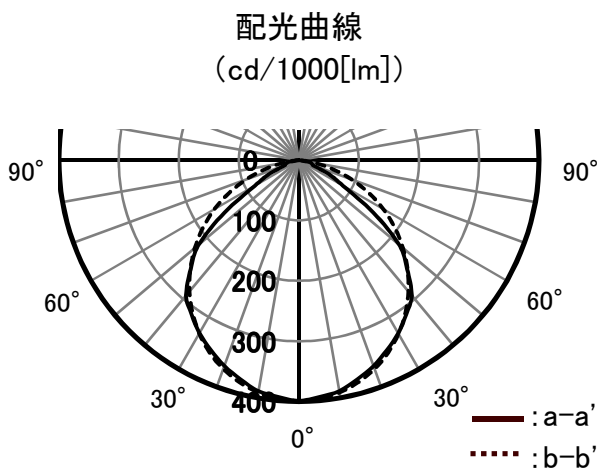

名称	コンパクト管形LED □600 FHP45W形4灯 埋め込み 昼白色	
型名	KN45KT-108W-U4	
光源	型名	CF8EV-45-50M31
	全光束	2220 [lm] × 4
保守率	良い	0.90
	普通	0.85
	悪い	0.75
効率	上半球	0 [%]
	下半球	91 [%]
	全方向	91 [%]
器具光束	8080 [lm]	

◎配光特性 [cd/1000lm]

θ	ϕ	a-a'	b-b'	c-c'
0°		399	399	399
10°		388	391	387
20°		363	368	362
30°		331	332	327
40°		292	283	283
50°		218	226	231
60°		85	162	148
70°		26	93	48
80°		19	29	18
90°		0	0	0
100°		0	0	0
110°		0	0	0
120°		0	0	0
130°		0	0	0
140°		0	0	0
150°		0	0	0
160°		0	0	0
170°		0	0	0
180°		0	0	0

照明率表

反射率 (%)	天井	80						70						50				30		20		0		
		壁		70		50		30		70		50		30		50		30		30		10		0
室指数	床	30	10	30	10	30	10	30	10	30	10	30	10	30	10	30	10	30	10	30	10	10	0	0
0.6		65	60	51	48	42	41	63	59	50	48	42	41	49	47	41	40	41	40	40	35	34		
0.8		76	69	62	58	53	51	74	68	61	58	53	51	59	56	52	50	51	49	49	45	43		
1		85	76	71	66	62	59	82	75	70	66	62	59	67	64	60	58	59	57	57	53	51		
1.25		93	82	80	74	71	67	90	81	79	73	70	66	75	71	68	65	66	64	60	58			
1.5		98	87	87	79	78	72	95	85	85	78	77	72	81	76	74	71	72	70	66	64			
2		106	92	96	86	89	81	103	91	94	85	87	80	89	83	84	79	81	78	74	72			
2.5		111	96	103	91	96	86	107	94	100	90	94	85	95	88	90	84	86	83	79	78			
3		115	98	107	94	101	90	111	97	104	93	98	89	98	91	94	88	90	86	83	81			
4		119	101	113	97	107	94	114	100	109	96	104	93	103	94	99	92	95	90	88	86			
5		121	102	116	99	111	97	117	101	112	98	108	96	105	96	102	94	97	92	90	88			
10		126	105	123	104	120	102	121	104	119	103	116	101	111	101	109	99	103	97	96	94			

103°	1/2ビーム角---	109°
61°	1/2照度角 -.-	61°