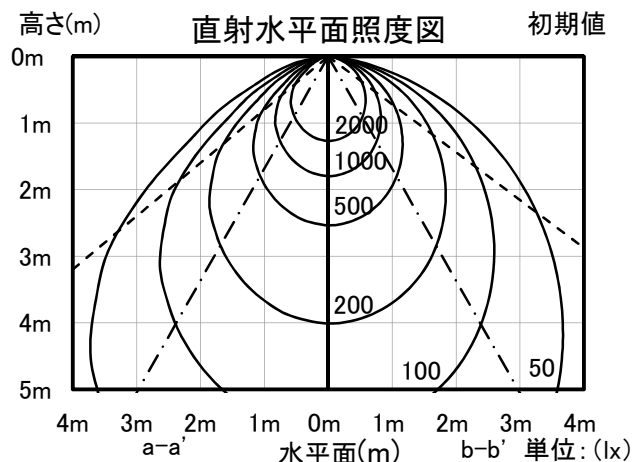

103°	1/2ビーム角---	109°
61°	1/2照度角 -.-	61°