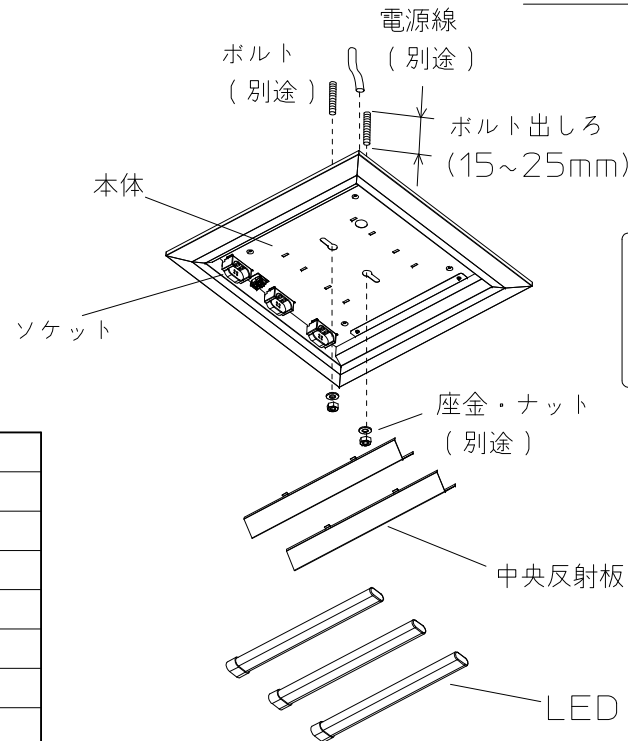

・取り外し防止固定具取り付けには付属のビスをご使用ください

取り付けトルク指定  
0.4～0.6N・m

・電源線は下図のように端子台に接続してください。

9	LEDランプ		3	
8	取り外し防止固定具	ポリエステルフィルム	3	
7	落下防止金具	バネ鋼板	3	
6	直流電源		2	
5	電源端子台		1	20A 500V
4	ランプソケット		3	GX10q口金 1A 600V
3	中央反射板	SPC t0.6	2	白塗装
2	反射板	SPC t0.6	1	白塗装
1	本体	カラー鋼板 t0.6	1	白/白
部番	品名	材質	個数	備考

器具品番	KN32KT-68W-D3
入力電流	0.70-0.40A
入力電力	68W
定格電圧	AC100-200V 50/60Hz
器具質量	3.6kg
適合ランプ型名	CFxEV-32-**M3*シリーズ
適合ランプ消費電力	19.5W 3本