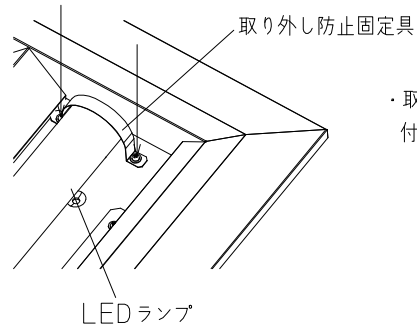

・取り外し防止固定具取り付けには付属のビスをご使用ください

取り付けトルク指定  
0.4～0.6N・m

・電源線は下図のように端子台に接続してください。

9	LEDランプ		3	
8	取り外し防止固定具	ポリエステルフィルム	3	
7	落下防止金具	バネ鋼板	3	
6	直流電源		2	
5	電源端子台		1	20A 500V
4	ランプソケット		3	GX10q口金 1A 600V
3	中央反射板	SPC t0.6	2	白塗装
2	反射板	SPC t0.6	1	白塗装
1	本体	カラー鋼板 t0.6	1	白/白
部番	品名	材質	個数	備考