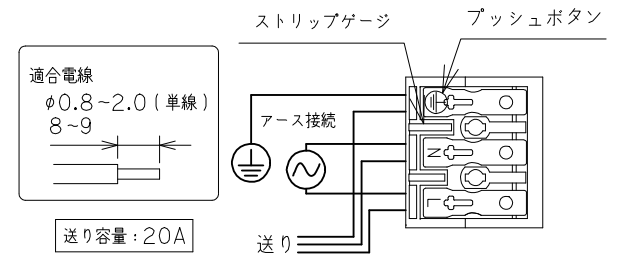

・取り外し防止固定具取り付けには付属のビスをご使用ください

取り付けトルク指定  
0.4～0.6N・m

・電源線は下図のように端子台に接続してください。

9	LEDランプ		3	
8	取り外し防止固定具	ポリエステルフィルム	3	
7	落下防止金具	バネ鋼板	3	
6	直流電源		2	
5	電源端子台		1	20A 500V
4	ランプソケット		3	GX10q口金 1A 600V
3	中央反射板	SPC t0.6	2	白塗装
2	反射板	SPC t0.6	1	白塗装
1	本体	カラー鋼板 t0.6	1	白/白
部番	品名	材質	個数	備考