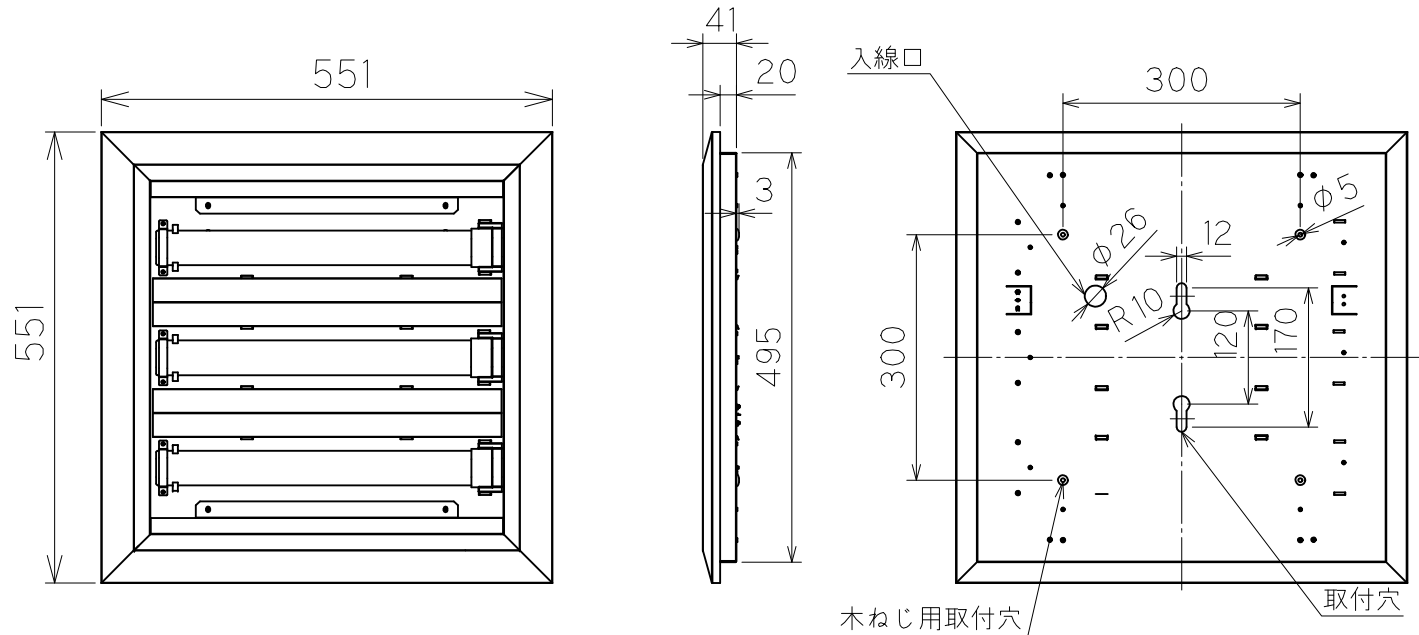

・取り外し防止固定具取り付けには付属のビスをご使用ください

取り付けトルク指定  
0.4～0.6N・m

・電源線は下図のように端子台に接続してください。

9	LEDランプ		3	
8	取り外し防止固定具	ポリエステルフィルム	3	
7	落下防止金具	バネ鋼板	3	
6	直流電源		2	
5	電源端子台		1	20A 500V
4	ランプソケット		3	GX10q口金 1A 600V
3	中央反射板	SPC t0.6	2	白塗装
2	反射板	SPC t0.6	1	白塗装
1	本体	カラー鋼板 t0.6	1	白/白
部番	品名	材質	個数	備考