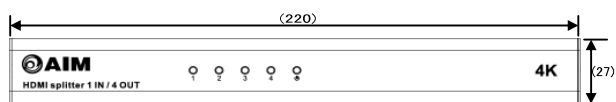

項目	2分配器	4分配器	8分配器
型番	AVS-4K102	AVS-4K104	AVS-4K108
入力信号	HDMI 1系統 (Type A 19ピン)		
出力信号	HDMI 2系統 (Type A 19ピン)	HDMI 4系統 (Type A 19ピン)	HDMI 8系統 (Type A 19ピン)
アップデート	USB 1系統 (*専用端末以外は接続出来ません)		
HDMI	Ver 1.4 準拠		
HDCP	Rev 1.3 対応		
伝送レート/帯域	最大 3.4Gbps / 最大 340MHz		
カラースペース	RGB、YCbCr、xvYCC		
色深度	最大 12bit (RGB/4:4:4/4:2:2) 対応		
対応解像度	最大 3840 × 2160 (4K/30p)		
EDID	接続中の筐体表示数字の小さいポートを優先		
CEC	1番ポートのみ対応		非対応
電源電圧	DC5V/2A (専用ACアダプタ付属)		DC5V/3A (専用ACアダプタ付属)
消費電力	最大 3W	最大 5W	最大 10W
動作環境温度	0°C ~ 40°C		
動作環境湿度	20%RH ~ 80%RH (結露なきこと)		
保存環境温度	-20°C ~ 70°C		
保存環境湿度	20%RH ~ 80%RH (結露なきこと)		
外形寸法	W220mm × H27mm × D70mm		W320mm × H30mm × D104mm
	* 突起部を含まない		
本体質量	370g	380g	800g
RoHS	対応		

■ 外観図

【AVS-4K102】 前面

背面

【AVS-4K104】 前面

背面

【AVS-4K108】 前面

背面

本製品の仕様及び外観は、改良の為予告なく変更される事がありますので、ご了承下さい。