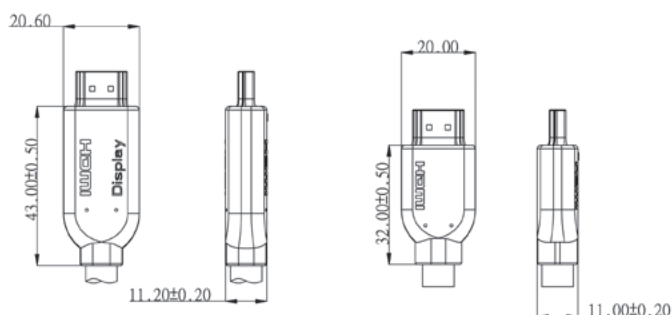

イコライザ付きHDMIケーブル [斡旋品]

本製品は、長距離伝送用に開発された、イコライザ機能内蔵HDMIケーブルです。
外部電源を不要とする構成にて、接続するだけの簡易タイプとなっており、デジタル映像／デジタル音声と同時に伝送可能となります。

	型名	本体価格	メーカー
10m	SLD2-10	オープン	エイム電子
15m	SLD2-15		
20m	SLD2-20		
25m	SLD2-25		
30m	SLD2-30		

RoHS対応

※ すべての接続機器(ディスプレイ、プロジェクター等)で動作を保証するものではありません。
別途ケーブル補償器が必要な場合もございます。

仕様

項目	10m	15m	20m	25m	30m
型番	SLD2-10	SLD2-15	SLD2-20	SLD2-25	SLD2-30
コネクタ	HDMI Type A 19ピン (Source側) HDMI Type A 19ピン (Sink側 / イコライザ内蔵)				
HDMI規格	Hgh Speed with Ethernet				
HDCP	対応				
対応解像度	4K/60p 8bit 4:2:0 対応			1080p (Deep Color 36bit 対応)	
3Dフォーマット	対応				
音声信号	最大7.1ch, Dolby TrueHD、 dts-HD MA 対応				
インピーダンス	100Ω (ケーブルのみ)				
ケーブル外径	7.5φ			8.5φ	
本体質量	約0.68kg	約1.0kg	約1.6kg	約2.0kg	約2.3kg
RoHS	対応				

コネクタ図

ケーブル図