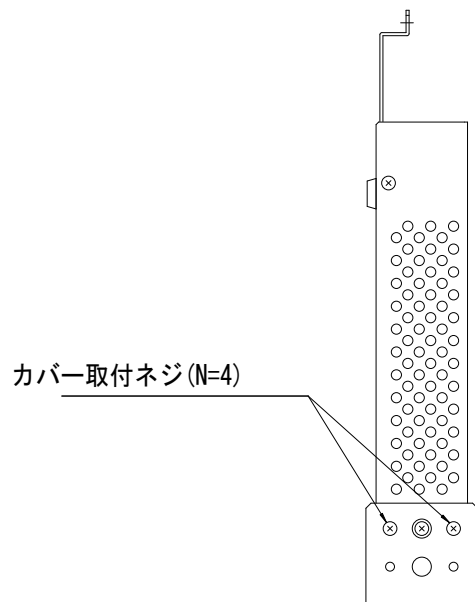

KE109CD2ラックマウント取付要領図(1連)

- 構成部品
- ラックマウント金具 (長) x1
 - ラックマウント金具 (短) x1
 - ラックマウントネジ x4

1. カバ-取付ネジ (N=4) を外す
2. 外したネジでラックマウント金具を取り付ける