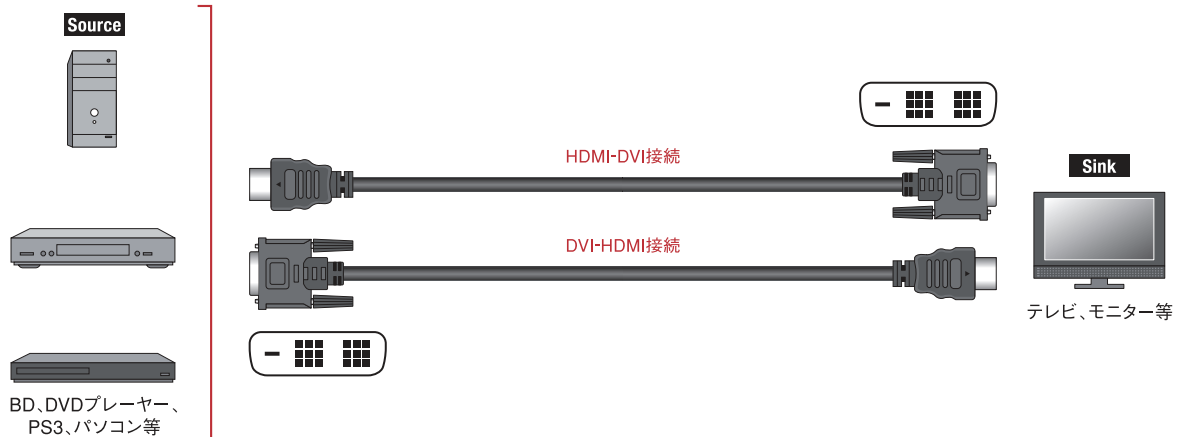

<接続例>

●記載されている会社名および商品名は各社の商標または登録商標です。 ●仕様および外観は、改良の為予告なく変更されることがあります。 ●ご仕様の際は必ず取扱説明書をよくお読みになってから正しくお使いください。

興和光学株式会社

URL ▶ <http://www.kowa.co.jp/i-master/> E-mail ▶ i-master@kowa.co.jp

東京 〒103-0023 東京都中央区日本橋本町4-11-1 東興ビル4階
TEL.03-5651-7091 FAX.03-5651-7310

大阪 〒541-8511 大阪府大阪市中央区淡路町2-3-5
TEL.06-6204-6185 FAX.06-6204-6330