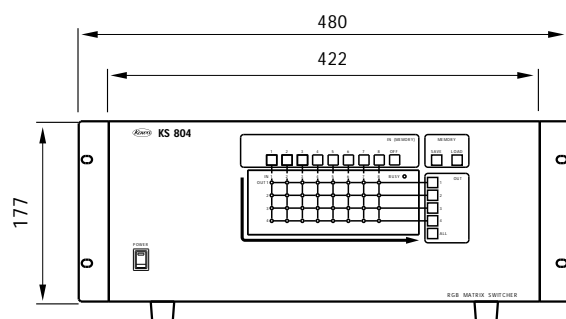

## 8入力4出力RGBマトリックススイッチャー

KS 804はコンピューターやハイビジョン等の広帯域映像信号を切替えるマトリックススイッチャーです。

### 概略仕様

型名		KS 804
入力チャンネル数		8
出力チャンネル数		4
入出力コネクタ		映像: BNC
映像入出力信号		アナログR / Y,G / Pb,B / Pr: 1.0Vp-p 75      HD,VD: 1.0Vp-p 75 / TTL
映像帯域		40Hz ~ 150MHz ± 1dB, 150MHz ~ 250MHz - 3dB ~ + 1dB
外部制御	RS-232C	DSUB9ピン オス
	RS-422A	DSUB9ピン メス
	パラレルI/O	アンフェノール50P メス × 2
	パネルリモート	8極モジュラーコネクタ メス
使用温湿度条件		温度: 0 ~ 40    湿度: 20 ~ 80% (結露しないこと)
電源電圧		AC100V ± 10% 50/60Hz
消費電力		約40W
外形寸法		W422 × D300 × H177(4U)
重量		約9kg

### 外観図

【前面】

【背面】

仕様及び外観は、改良の為予告なく変更されることがありますのであらかじめご了承ください。