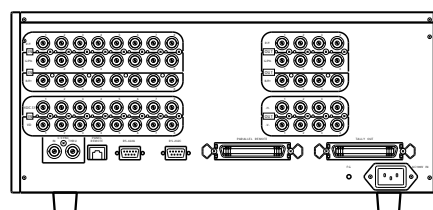

## 8入力4出力RGBマトリックススイッチャー

KS 804はコンピューターやハイビジョン等の広帯域映像信号を切替えるマトリックススイッチャーです。

### 概略仕様

型名		KS 804
入力チャンネル数		8
出力チャンネル数		4
入出力コネクタ		映像: BNC
映像入出力信号		アナログR / Y,G / Pb,B / Pr: 1.0Vp-p 75      HD,VD: 1.0Vp-p 75 / TTL
映像帯域		40Hz ~ 150MHz ± 1dB, 150MHz ~ 250MHz - 3dB ~ + 1dB
外部制御	RS-232C	DSUB9ピン オス
	RS-422A	DSUB9ピン メス
	パラレルI/O	アンフェノール50P メス × 2
	パネルリモート	8極モジュラーコネクタ メス
使用温湿度条件		温度: 0 ~ 40    湿度: 20 ~ 80% (結露しないこと)
電源電圧		AC100V ± 10% 50/60Hz
消費電力		約40W
外形寸法		W422 × D300 × H177(4U)
重量		約9kg

### 外観図

【前面】

【背面】

仕様及び外観は、改良の為予告なく変更されることがありますのであらかじめご了承ください。