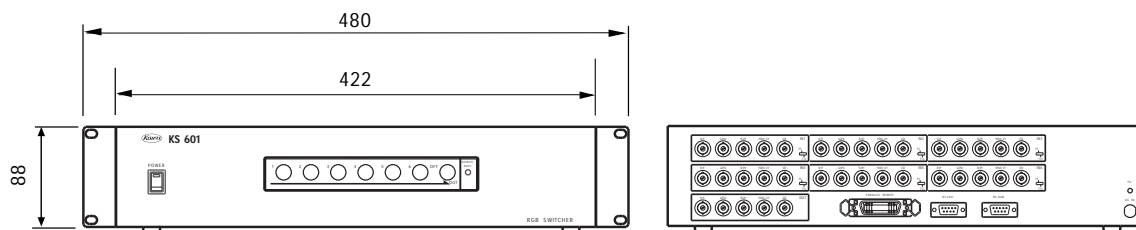

KS 601

仕様書

6入力1出力RGBスイッチャー

KS 601はコンピューターやハイビジョン等の広帯域映像信号を切替えるRGBスイッチャーです。

概略仕様

型名		KS 601
入力チャンネル数		6
出力チャンネル数		1
入出力コネクタ		映像: BNC
映像入出力信号		アナログR / Y,G / Pb,B / Pr : 1.0Vp-p 75 HD,VD : 1.0Vp-p 75 / TTL
映像帯域		40Hz ~ 150MHz ± 1dB, 150MHz ~ 250MHz - 3dB ~ + 1dB
外部制御	RS-232C	DSUB9ピン オス
	RS-422A	DSUB9ピン メス
	パラレルI/O	アンフェノール24P メス
	パネルリモート	なし
使用温湿度条件		温度: 0 ~ 40 湿度: 20 ~ 80% (結露しないこと)
電源電圧		AC100V ± 10% 50/60Hz
消費電力		約10W
外形寸法		W422 × D300 × H88(2U)
重量		約5kg

外観図

【前面】

【背面】

仕様及び外観は、改良の為予告なく変更されることがありますのであらかじめご了承ください。