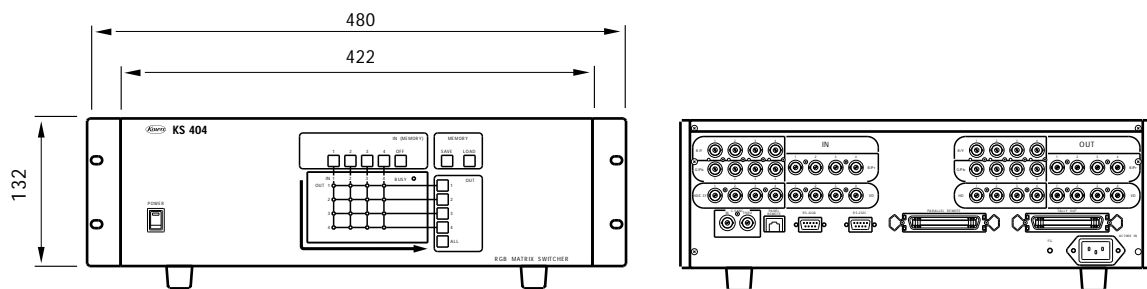

KS 404

仕様書

4入力4出力RGBマトリックススイッチャー

KS 404はコンピューターやハイビジョン等の広帯域映像信号を切替えるマトリックススイッチャーです。

概略仕様

型名	KS 404	
入力チャンネル数	4	
出力チャンネル数	4	
入出力コネクタ	映像: BNC	
映像入出力信号	アナログR / Y,G / Pb,B / Pr : 1.0Vp-p 75	HD,VD : 1.0Vp-p 75 / TTL
映像帯域	40Hz ~ 150MHz ± 1dB, 150MHz ~ 250MHz - 3dB ~ + 1dB	
外部制御	RS-232C	DSUB9ピン オス
	RS-422A	DSUB9ピン メス
	パラレルI/O	アンフェノール50P メス × 2
	パネルリモート	8極モジュラーコネクタ メス
使用温湿度条件	温度: 0 ~ 40 湿度: 20 ~ 80% (結露しないこと)	
電源電圧	AC100V ± 10% 50/60Hz	
消費電力	約30W	
外形寸法	W422 × D300 × H132(3U)	
重量	約7kg	

外観図

【前面】

【背面】

仕様及び外観は、改良の為予告なく変更されることがありますのであらかじめご了承ください。