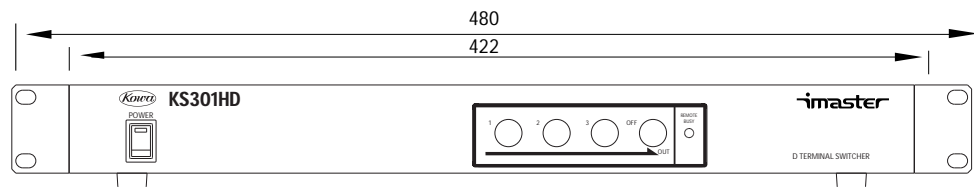

KS301HD

仕様書

ハイビジョン(デジタル放送)用3入力1出力
映像・音声スイッチャー(2CHアンバランス音声)

KS301HDはデジタル放送用チューナからのD端子(コンポーネント)信号を直接入力し、切り替えることができる3入力1出力のスイッチャーです。

概略仕様

型名	KS 301HD
入力チャンネル数	3 (BNCまたはD端子) ※BNCとD端子はパラレル接続のため同時接続はできません。
出力チャンネル数	1 (BNC及びD端子) ※BNCとD端子は同時接続が可能です。
入出力コネクタ	映像：BNC,D端子 音声：RCAピンジャック(2CHアンバランス)
映像入出力信号	BNC：コンポーネント信号(Y.Pb.Pr)(Y.Cb.Cr)、1.0V(p-p)75Ω D端子：EIAJ CP-4120 規格準拠、1.0V(p-p)75Ω
映像帯域	40Hz~100MHz ±1dB、100MHz~150MHz -3dB~+1dB
音声入出力信号	入力：-10dBu 47kΩ 出力：-10dBu 負荷10kΩ以上
音声帯域	50Hz~20kHz ±1dB
音声S/N比	82dB以上
音声クロストーク	80dB以上
音声歪率	0.008%以下
音声最大入力レベル	+20dBu
外部制御	RS-232C (DSUB9ピン) オス パラレル (DSUB15ピン) メス
使用温湿度条件	温度：0~40℃ 湿度：20~80% (結露しないこと)
電源電圧	AC100V±10% 50/60Hz
消費電力	約10W
外形寸法	W422×D300×H44(1U)(コネクタ等突起物は含まず)
質量	約5kg

2.1

外観図

【前面】

【背面】

仕様及び外観は、改良の為予告なく変更されることがありますのであらかじめご了承ください。