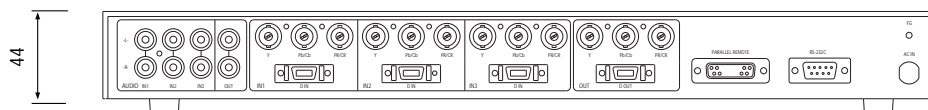

KS301HD

仕様書

ハイビジョン(デジタル放送)用3入力1出力
映像・音声スイッチャー(2CHアンバランス音声)

KS301HDはデジタル放送用チューナからのD端子(コンポーネント)信号を直接入力し、切り替えることができる3入力1出力のスイッチャーです。

概略仕様

型名	KS 301HD
入力チャンネル数	3 (BNCまたはD端子) ※BNCとD端子はパラレル接続のため同時接続はできません。
出力チャンネル数	1 (BNC及びD端子) ※BNCとD端子は同時接続が可能です。
入出力コネクタ	映像：BNC,D端子 音声：RCAピンジャック(2CHアンバランス)
映像入出力信号	BNC：コンポーネント信号(Y.Pb.Pr)(Y.Cb.Cr)、1.0V(p-p)75Ω D端子：EIAJ CP-4120 規格準拠、1.0V(p-p)75Ω
映像帯域	40Hz~100MHz ±1dB、100MHz~150MHz -3dB~+1dB
音声入出力信号	入力：-10dBu 47kΩ 出力：-10dBu 負荷10kΩ以上
音声帯域	50Hz~20kHz ±1dB
音声S/N比	82dB以上
音声クロストーク	80dB以上
音声歪率	0.008%以下
音声最大入力レベル	+20dBu
外部制御	RS-232C (DSUB9ピン) オス パラレル (DSUB15ピン) メス
使用温湿度条件	温度：0~40℃ 湿度：20~80% (結露しないこと)
電源電圧	AC100V±10% 50/60Hz
消費電力	約10W
外形寸法	W422×D300×H44(1U)(コネクタ等突起物は含まず)
質量	約5kg

2.1

外観図

【前面】

【背面】

仕様及び外観は、改良の為予告なく変更されることがありますのであらかじめご了承ください。