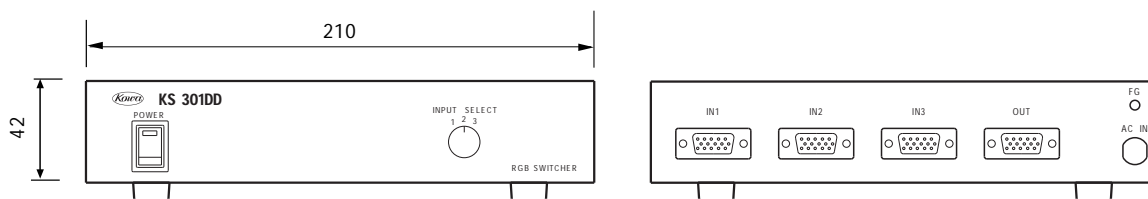

KS 301DD

仕様書

3入力1出力RGBスイッチャー
(高密度DSUB15ピンコネクタ)

KS 301DD はコンピューターやハイビジョン等の広帯域映像信号を切替えるRGBスイッチャーです。

概略仕様

型名	KS 301DD	
入力チャンネル数	3	
出力チャンネル数	1	
入出力コネクタ	映像:高密度DSUB15ピン メス	
映像入出力信号	アナログR / Y,G / Pb,B / Pr : 1.0Vp-p 75	HD,VD : 1.0Vp-p 75 / TTL
映像帯域	40Hz ~ 100MHz ± 1dB, 100MHz ~ 250MHz - 3dB ~ + 1dB	
使用温湿度条件	温度:0 ~ 40 湿度:20 ~ 80% (結露しないこと)	
電源電圧	AC100V ± 10% 50/60Hz	
消費電力	約7W	
外形寸法	W210 × D230 × H42(1U)	
重量	約2kg	

外観図

【前面】

【背面】

仕様及び外観は、改良の為予告なく変更されることがありますのであらかじめご了承ください。