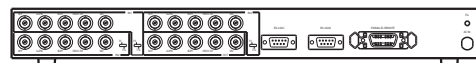

KS 301BB

仕様書

3入力1出力RGBスイッチャー

KS 301BB はコンピューターやハイビジョン等の広帯域映像信号を切替えるRGBスイッチャーです。

概略仕様

型名	KS 301BB	
入力チャンネル数	3	
出力チャンネル数	1	
入出力コネクタ	映像：BNC	
映像入出力信号	アナログR/Pr,G/Y,B/Pb：1.0Vp-p 75Ω HD,VD：1.0Vp-p 75Ω / TTL	
映像帯域	40Hz～100MHz ±1dB,100MHz～250MHz -3dB～+1dB	
外部制御	RS-232C	DSUB9ピン オス
	RS-422A	DSUB9ピン メス
	パラレルI/O	アンフェノール14P
使用温湿度条件	温度：0～40℃ 湿度：20～80% (結露しないこと)	
電源電圧	AC100V ±10% 50/60Hz	
消費電力	約9W	
外形寸法	W422×D300×H44 (1U) (コネクタ等突起物は含まず)	
質量	約4kg	

2.1

外観図

【前面】

【背面】

仕様及び外観は、改良の為予告なく変更されることがありますのであらかじめご了承ください。