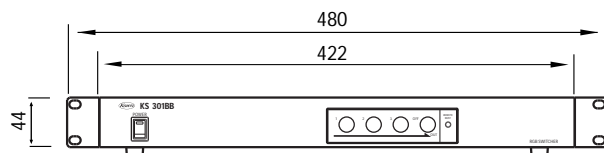

KS 301BB

仕様書

3入力1出力RGBスイッチャー

KS 301BB はコンピューターやハイビジョン等の広帯域映像信号を切替えるRGBスイッチャーです。

概略仕様

型名	KS 301BB	
入力チャンネル数	3	
出力チャンネル数	1	
入出力コネクタ	映像：BNC	
映像入出力信号	アナログR/Pr,G/Y,B/Pb：1.0Vp-p 75Ω HD,VD：1.0Vp-p 75Ω / TTL	
映像帯域	40Hz～100MHz ±1dB,100MHz～250MHz -3dB～+1dB	
外部制御	RS-232C	DSUB9ピン オス
	RS-422A	DSUB9ピン メス
	パラレルI/O	アンフェノール14P
使用温湿度条件	温度：0～40℃ 湿度：20～80% (結露しないこと)	
電源電圧	AC100V ±10% 50/60Hz	
消費電力	約9W	
外形寸法	W422×D300×H44 (1U) (コネクタ等突起物は含まず)	
質量	約4kg	

2.1

外観図

【前面】

【背面】

仕様及び外観は、改良の為予告なく変更されることがありますのであらかじめご了承ください。