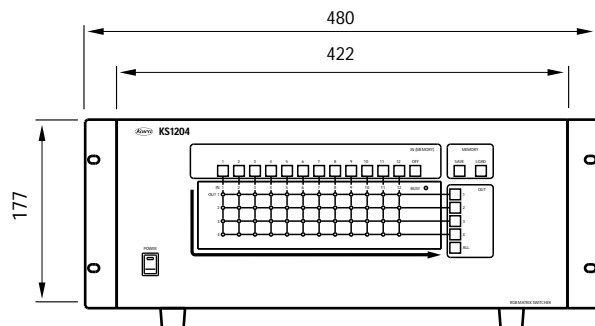

KS1204

仕様書

12入力4出力RGBマトリックススイッチャー

KS1204 はコンピューターやハイビジョン等の広帯域映像信号を切替えるマトリックススイッチャーです。

概略仕様

型名	KS1204	
入力チャンネル数	12	
出力チャンネル数	4	
入出力コネクタ	映像:BNC	
映像入出力信号	アナログR/Pr,G/Y,B/Pb : 1.0Vp-p 75Ω HD,VD : 1.0Vp-p 75Ω / TTL	
映像帯域	40Hz~100MHz ±1dB,100MHz~150MHz -3dB~+1dB	
外部制御	RS-232C	DSUB9ピン オス
	RS-422A	DSUB9ピン メス
	パラレルI/O	アンフェノール50P メス ×2
	パネルリモート	8極モジュラーコネクタ メス
使用温湿度条件	温度:0~40℃ 湿度:20~80%(結露しないこと)	
電源電圧	AC100V ±10% 50/60Hz	
消費電力	約50W	
外形寸法	W422×D300×H177 (4U) (コネクタ等突起物は含まず)	
質量	約9kg	

2.1

外觀図

【前面】

【背面】