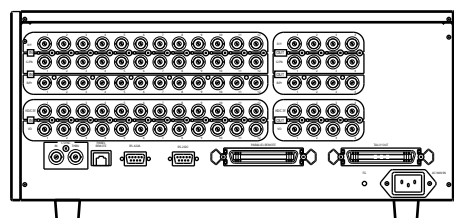

## 12入力4出力RGBマトリックススイッチャー

KS1204 はコンピューターやハイビジョン等の広帯域映像信号を切替えるマトリックススイッチャーです。

### 概略仕様

| 型名       | KS1204                                                    |                  |
|----------|-----------------------------------------------------------|------------------|
| 入力チャンネル数 | 12                                                        |                  |
| 出力チャンネル数 | 4                                                         |                  |
| 入出力コネクタ  | 映像:BNC                                                    |                  |
| 映像入出力信号  | アナログR/Pr,G/Y,B/Pb : 1.0Vp-p 75Ω HD,VD : 1.0Vp-p 75Ω / TTL |                  |
| 映像帯域     | 40Hz~100MHz ±1dB,100MHz~150MHz -3dB~+1dB                  |                  |
| 外部制御     | RS-232C                                                   | DSUB9ピン オス       |
|          | RS-422A                                                   | DSUB9ピン メス       |
|          | パラレルI/O                                                   | アンフェノール50P メス ×2 |
|          | パネルリモート                                                   | 8極モジュラーコネクタ メス   |
| 使用温湿度条件  | 温度:0~40℃ 湿度:20~80%(結露しないこと)                               |                  |
| 電源電圧     | AC100V ±10% 50/60Hz                                       |                  |
| 消費電力     | 約50W                                                      |                  |
| 外形寸法     | W422×D300×H177 (4U) (コネクタ等突起物は含まず)                        |                  |
| 質量       | 約9kg                                                      |                  |

2.1

### 外觀図

【前面】

【背面】

仕様及び外觀は、改良の為予告なく変更されることがありますのであらかじめご了承ください。