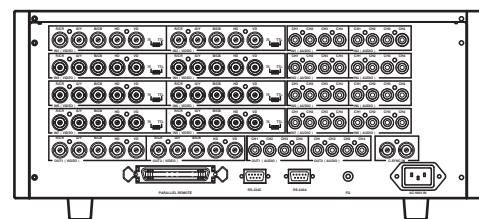

# KM0802A4V1

仕様書

8入力2出力RGBマトリックススイッチャー  
(4CHアンバランス音声付)

KM0802A4V1はコンピューターやハイビジョン等の広帯域映像信号と音声信号を切替えるマトリックススイッチャーです。

## 概略仕様

型名		KM0802A4V1
入力チャンネル数		8
出力チャンネル数		2
入出力コネクタ		映像：BNC                      音声：RCAピンジャック (4CHアンバランス)
映像入出力信号		アナログR/ Y,G/ Pb,B/ Pr : 1.0Vp-p 75                      HD,VD : 1.0Vp-p 75 / TTL
映像帯域		40Hz~ 100MHz ± 1dB, 250MHz - 3dB+ 1dB
音声入出力信号		入力： - 10dBu 47k                      出力： - 10dBu 負荷 10k 以上
音声帯域		20Hz~ 20kHz ± 1dB
音声クロストーク		85dB以上
音声S/N比		85dB以上
音声歪率		0.008%以下
音声最大入力レベル		+18dBu
外部制御	RS-232C	DSUB9ピン オス
	RS-422A	DSUB9ピン メス
	パラレル I/O	アンフェノール 50P メス
使用温湿度条件		温度： 0~ 40                      湿度： 20~ 80% (結露しないこと)
電源電圧		AC100V ± 10% 50/60Hz
消費電力		約 23W
外形寸法		W422x D300x H177(4U)
重量		約 8kg

## 外観図

【前面】

【背面】

仕様及び外観は、改良の為予告なく変更されることがありますのであらかじめご了承ください。