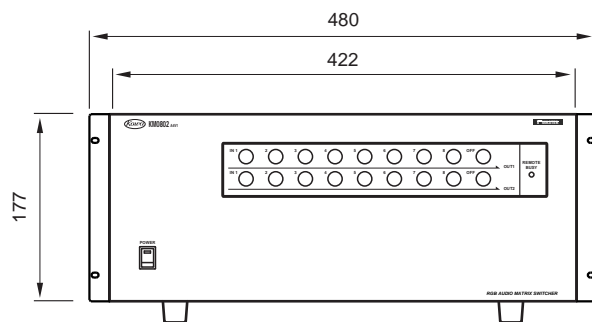

KM0802A4V1

仕様書

8入力2出力RGBマトリックススイッチャー
(4CHアンバランス音声付)

KM0802A4V1はコンピューターやハイビジョン等の広帯域映像信号と音声信号を切替えるマトリックススイッチャーです。

概略仕様

型名		KM0802A4V1
入力チャンネル数		8
出力チャンネル数		2
入出力コネクタ		映像：BNC 音声：RCAピンジャック (4CHアンバランス)
映像入出力信号		アナログR/ Y,G/ Pb,B/ Pr : 1.0Vp-p 75 HD,VD : 1.0Vp-p 75 / TTL
映像帯域		40Hz~ 100MHz ± 1dB, 250MHz - 3dB+ 1dB
音声入出力信号		入力： - 10dBu 47k 出力： - 10dBu 負荷 10k 以上
音声帯域		20Hz~ 20kHz ± 1dB
音声クロストーク		85dB以上
音声S/N比		85dB以上
音声歪率		0.008%以下
音声最大入力レベル		+18dBu
外部制御	RS-232C	DSUB9ピン オス
	RS-422A	DSUB9ピン メス
	パラレル I/O	アンフェノール 50P メス
使用温湿度条件		温度： 0~ 40 湿度： 20~ 80% (結露しないこと)
電源電圧		AC100V ± 10% 50/60Hz
消費電力		約 23W
外形寸法		W422x D300x H177(4U)
重量		約 8kg

外観図

【前面】

【背面】