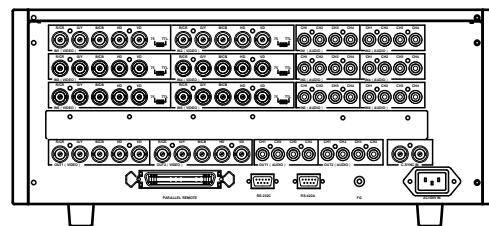

KM0602A4V1

仕様書

6入力2出力RGBマトリックススイッチャー
(4CHアンバランス音声付)

KM0602A4V1はコンピューターやハイビジョン等の広帯域映像信号と音声信号を切替えるマトリックススイッチャーです。

概略仕様

型名		KM0602A4V1
入力チャンネル数	6	
出力チャンネル数	2	
入出力コネクタ	映像：BNC 音声：RCAピンジャック (4CHアンバランス)	
映像入出力信号	アナログR/ Y,G/ Pb,B/ Pr : 1.0Vp-p 75 HD,VD : 1.0Vp-p 75 / TTL	
映像帯域	40Hz~ 100MHz ± 1dB, 250MHz - 3dB+ 1dB	
音声入出力信号	入力： - 10dBu 47k 出力： - 10dBu 負荷 10k 以上	
音声帯域	20Hz~ 20kHz ± 1dB	
音声クロストーク	85dB以上	
音声S/N比	85dB以上	
音声歪率	0.008%以下	
音声最大入力レベル	+18dBu	
外部制御	RS-232C	DSUB9ピン オス
	RS-422A	DSUB9ピン メス
	パラレル I/O	アンフェノール 50P メス
使用温湿度条件	温度： 0~ 40 湿度： 20~ 80% (結露しないこと)	
電源電圧	AC100V ± 10% 50/60Hz	
消費電力	約 21W	
外形寸法	W422x D300x H177(4U)	
重量	約 7kg	

外観図

【前面】

【背面】

仕様及び外観は、改良の為予告なく変更されることがありますのであらかじめご了承ください。