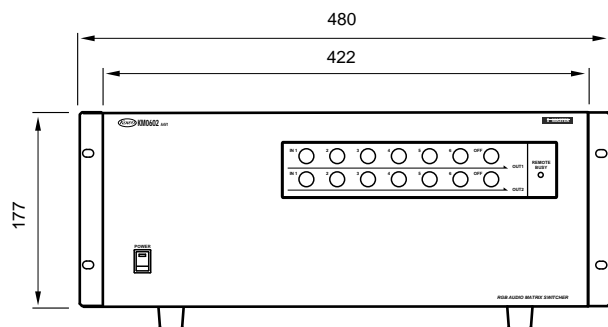

KM0602A4V1

仕様書

6入力2出力RGBマトリックススイッチャー
(4CHアンバランス音声付)

KM0602A4V1はコンピューターやハイビジョン等の広帯域映像信号と音声信号を切替えるマトリックススイッチャーです。

概略仕様

型名		KM0602A4V1
入力チャンネル数	6	
出力チャンネル数	2	
入出力コネクタ	映像：BNC 音声：RCAピンジャック (4CHアンバランス)	
映像入出力信号	アナログR/ Y,G/ Pb,B/ Pr : 1.0Vp-p 75 HD,VD : 1.0Vp-p 75 / TTL	
映像帯域	40Hz~ 100MHz ± 1dB, 250MHz - 3dB+ 1dB	
音声入出力信号	入力： - 10dBu 47k 出力： - 10dBu 負荷 10k 以上	
音声帯域	20Hz~ 20kHz ± 1dB	
音声クロストーク	85dB以上	
音声S/N比	85dB以上	
音声歪率	0.008%以下	
音声最大入力レベル	+18dBu	
外部制御	RS-232C	DSUB9ピン オス
	RS-422A	DSUB9ピン メス
	パラレル I/O	アンフェノール 50P メス
使用温湿度条件	温度： 0~ 40 湿度： 20~ 80% (結露しないこと)	
電源電圧	AC100V ± 10% 50/60Hz	
消費電力	約 21W	
外形寸法	W422x D300x H177(4U)	
重量	約 7kg	

外観図

【前面】

【背面】

仕様及び外観は、改良の為予告なく変更されることがありますのであらかじめご了承ください。