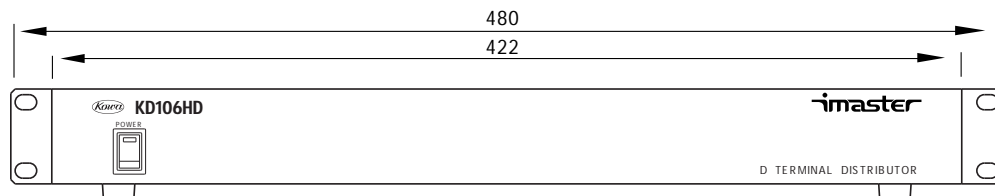

KD106HD

仕様書

ハイビジョン(デジタル放送)用1入力6出力
映像・音声分配器(2CHアンバランス音声)

KD106HD はデジタル放送用チューナからのD端子(コンポーネント)信号を直接入力し、分配することができる映像・音声(ステレオ)6分配器です。

概略仕様

型名	KD106HD
入力チャンネル数	1(BNCまたはD端子) BNCとD端子はパラレル接続のため同時接続はできません。
出力チャンネル数	6(BNC3系統及びD端子3系統)
入出力コネクタ	映像: BNC, D端子 音声: RCAピンジャック(2CHアンバランス)
映像入出力信号	BNC: コンポーネント信号(Y, Pb, Pr)(Y, Cb, Cr), 1.0V(p-p)75 D端子: EIAJ CP-4120 規格準拠, 1.0V(p-p)75
映像帯域	40Hz ~ 100MHz ±1dB, 100MHz ~ 150MHz -3dB ~ +1dB
音声入出力信号	入力: -10dBu 47k 出力: -10dBu 負荷10k 以上
音声帯域	50Hz ~ 20kHz ±1dB
音声S/N比	82dB以上
音声クロストーク	80dB以上
音声歪率	0.008%以下
音声最大入力レベル	+20dBu
外部制御	なし
使用温湿度条件	温度: 0 ~ 40 湿度: 20 ~ 80% (結露しないこと)
電源電圧	AC100V ±10% 50 / 60Hz
消費電力	約10W
外形寸法	W422 × D300 × H44 (IU)
重量	約5kg

外観図

【前面】