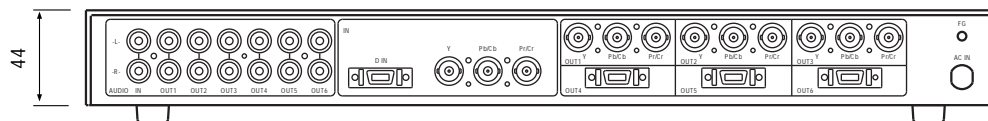

【背面】

仕様及び外観は、改良の為予告なく変更されることがありますのであらかじめご了承ください。