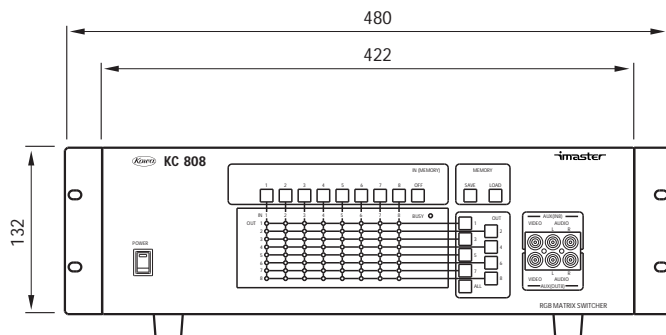

KC 808

仕様書

8入力8出力コンポジットマトリックス
スイッチャー(2CHアンバランス音声付)

KC 808はコンポジット映像信号と音声信号を切替える
マトリックススイッチャーです。

概略仕様

型名	KC 808
入力チャンネル数	8
出力チャンネル数	8
入出力コネクタ	映像：BNC(フロントのみRCAピンジャック) 音声：RCAピンジャック(2CHアンバランス)
映像入出力信号	VBS/VS：1.0Vp-p 75Ω
映像帯域	40Hz～50MHz ±1dB
DG・DP	0.5%、0.5°以内
音声入出力信号	入力：-10dBu 47kΩ 出力：-10dBu 負荷10kΩ以上
音声帯域	20Hz～20kHz ±1dB
音声クロストーク	75dB以上
音声S/N比	80dB以上
音声歪率	0.008%以下
音声最大入力レベル	+18dBu
外部制御	RS-232C DSUB9ピン オス
	RS-422A DSUB9ピン メス
	パラレルI/O アンフェノール50P メス X2
	パネルリモート 8極モジュラーコネクタ メス
使用温湿度条件	温度：0～40℃ 湿度：20～80%(結露しないこと)
電源電圧	AC100V ±10% 50/60Hz
消費電力	約30W
外形寸法	W422×D300×H132(3U)(コネクタ等突起物は含まず)
質量	約7kg

2.1

外觀図

【前面】

【背面】