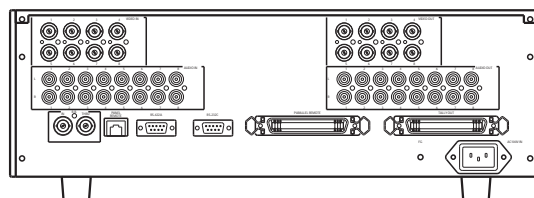

# KC 808

仕様書

8入力8出力コンポジットマトリックス  
スイッチャー(2CHアンバランス音声付)

KC 808はコンポジット映像信号と音声信号を切替える  
マトリックススイッチャーです。

## 概略仕様

型名	KC 808
入力チャンネル数	8
出力チャンネル数	8
入出力コネクタ	映像：BNC(フロントのみRCAピンジャック) 音声：RCAピンジャック(2CHアンバランス)
映像入出力信号	VBS/VS：1.0Vp-p 75Ω
映像帯域	40Hz～50MHz ±1dB
DG・DP	0.5%、0.5°以内
音声入出力信号	入力：-10dBu 47kΩ 出力：-10dBu 負荷10kΩ以上
音声帯域	20Hz～20kHz ±1dB
音声クロストーク	75dB以上
音声S/N比	80dB以上
音声歪率	0.008%以下
音声最大入力レベル	+18dBu
外部制御	RS-232C DSUB9ピン オス
	RS-422A DSUB9ピン メス
	パラレルI/O アンフェノール50P メス X2
	パネルリモート 8極モジュラーコネクタ メス
使用温湿度条件	温度：0～40℃ 湿度：20～80%(結露しないこと)
電源電圧	AC100V ±10% 50/60Hz
消費電力	約30W
外形寸法	W422×D300×H132(3U)(コネクタ等突起物は含まず)
質量	約7kg

## 外觀図

【前面】

【背面】

仕様及び外觀は、改良の為予告なく変更されることがありますのであらかじめご了承ください。