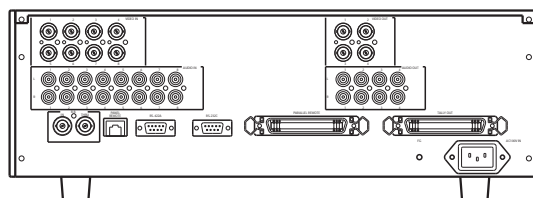

KC 804

仕様書

8入力4出力コンポジットマトリックス スイッチャー（2CHアンバランス音声付）

KC 804はコンポジット映像信号と音声信号を切替えるマトリックススイッチャーです。

概略仕様

型名	KC 804	
入力チャンネル数	8	
出力チャンネル数	4	
入出力コネクタ	映像：BNC（フロントのみRCAピンジャック） 音声：RCAピンジャック（2CHアンバランス）	
映像入出力信号	VBS/VS：1.0Vp-p 75Ω	
映像帯域	40Hz～50MHz ±1dB	
DG・DP	0.5%、0.5°以内	
音声入出力信号	入力：-10dBu 47kΩ 出力：-10dBu 負荷10kΩ以上	
音声帯域	20Hz～20kHz ±1dB	
音声クロストーク	75dB以上	
音声S/N比	80dB以上	
音声歪率	0.008%以下	
音声最大入力レベル	+18dBu	
外部制御	RS-232C	DSUB9ピン オス
	RS-422A	DSUB9ピン メス
	パラレルI/O	アンフェノール50P メス ×2
	パネルリモート	8極モジュラーコネクタ メス
使用温湿度条件	温度：0～40℃ 湿度：20～80%（結露しないこと）	
電源電圧	AC100V ±10% 50/60Hz	
消費電力	約30W	
外形寸法	W422×D300×H132（3U）（コネクタ等突起物は含まず）	
質量	約7kg	

2.1

外観図

【前面】

【背面】

仕様及び外観は、改良の為予告なく変更されることがありますのであらかじめご了承ください。