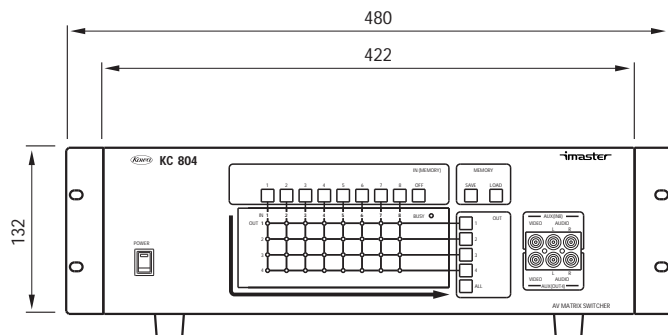

KC 804

仕様書

8入力4出力コンポジットマトリックス スイッチャー（2CHアンバランス音声付）

KC 804はコンポジット映像信号と音声信号を切替えるマトリックススイッチャーです。

概略仕様

型名	KC 804	
入力チャンネル数	8	
出力チャンネル数	4	
入出力コネクタ	映像：BNC（フロントのみRCAピンジャック） 音声：RCAピンジャック（2CHアンバランス）	
映像入出力信号	VBS/VS：1.0Vp-p 75Ω	
映像帯域	40Hz～50MHz ±1dB	
DG・DP	0.5%、0.5°以内	
音声入出力信号	入力：-10dBu 47kΩ 出力：-10dBu 負荷10kΩ以上	
音声帯域	20Hz～20kHz ±1dB	
音声クロストーク	75dB以上	
音声S/N比	80dB以上	
音声歪率	0.008%以下	
音声最大入力レベル	+18dBu	
外部制御	RS-232C	DSUB9ピン オス
	RS-422A	DSUB9ピン メス
	パラレルI/O	アンフェノール50P メス ×2
	パネルリモート	8極モジュラーコネクタ メス
使用温湿度条件	温度：0～40℃ 湿度：20～80%（結露しないこと）	
電源電圧	AC100V ±10% 50/60Hz	
消費電力	約30W	
外形寸法	W422×D300×H132（3U）（コネクタ等突起物は含まず）	
質量	約7kg	

2.1

外観図

【前面】

【背面】

仕様及び外観は、改良の為予告なく変更されることがありますのであらかじめご了承ください。