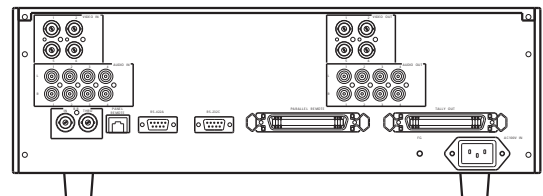

# KC 404

仕様書

4入力4出力コンポジットマトリックス  
スイッチャー(2CHアンバランス音声付)

KC 404はコンポジット映像信号と音声信号を切替える  
マトリックススイッチャーです。

## 概略仕様

型名	KC 404	
入力チャンネル数	4	
出力チャンネル数	4	
入出力コネクタ	映像: BNC(フロントのみRCAピンジャック)	音声: RCAピンジャック(2CHアンバランス)
映像入出力信号	VBS / VS: 1.0Vp-p 75	
映像帯域	40Hz ~ 50MHz ± 1dB	
DG・DP	0.5%、0.5° 以内	
音声入出力信号	入力: - 10dBu 47k	出力: - 10dBu 負荷10k 以上
音声帯域	5Hz ~ 50kHz ± 1dB	
音声クロストーク	75dB以上	
音声S/N比	80dB以上	
音声歪率	0.008%以下	
音声最大入力レベル	± 18dBu	
外部制御	RS-232C	DSUB9ピン オス
	RS-422A	DSUB9ピン メス
	パラレルI/O	アンフェノール50P メス × 2
	パネルリモート	8極モジュラコネクタ メス
使用温湿度条件	温度: 0 ~ 40 湿度: 20 ~ 80% (結露しないこと)	
電源電圧	AC100V ± 10% 50/60Hz	
消費電力	約30W	
外形寸法	W422 × D300 × H132(3U)	
重量	約7kg	

## 外観図

【前面】

【背面】

仕様及び外観は、改良の為予告なく変更されることがありますのであらかじめご了承ください。