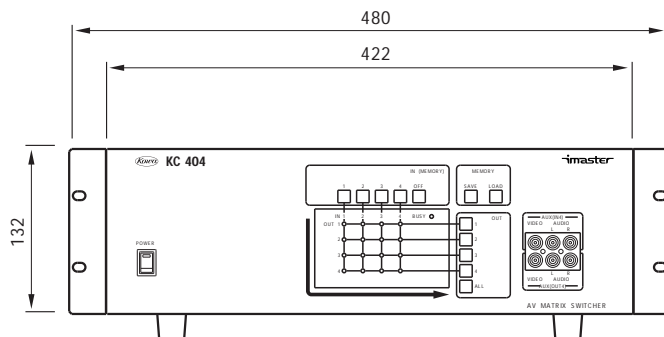

KC 404

仕様書

4入力4出力コンポジットマトリックス
スイッチャー(2CHアンバランス音声付)

KC 404はコンポジット映像信号と音声信号を切替える
マトリックススイッチャーです。

概略仕様

型名	KC 404	
入力チャンネル数	4	
出力チャンネル数	4	
入出力コネクタ	映像: BNC(フロントのみRCAピンジャック)	音声: RCAピンジャック(2CHアンバランス)
映像入出力信号	VBS / VS: 1.0Vp-p 75	
映像帯域	40Hz ~ 50MHz ± 1dB	
DG・DP	0.5%、0.5° 以内	
音声入出力信号	入力: - 10dBu 47k	出力: - 10dBu 負荷10k 以上
音声帯域	5Hz ~ 50kHz ± 1dB	
音声クロストーク	75dB以上	
音声S/N比	80dB以上	
音声歪率	0.008%以下	
音声最大入力レベル	± 18dBu	
外部制御	RS-232C	DSUB9ピン オス
	RS-422A	DSUB9ピン メス
	パラレルI/O	アンフェノール50P メス × 2
	パネルリモート	8極モジュラコネクタ メス
使用温湿度条件	温度: 0 ~ 40 湿度: 20 ~ 80% (結露しないこと)	
電源電圧	AC100V ± 10% 50/60Hz	
消費電力	約30W	
外形寸法	W422 × D300 × H132(3U)	
重量	約7kg	

外観図

【前面】

【背面】