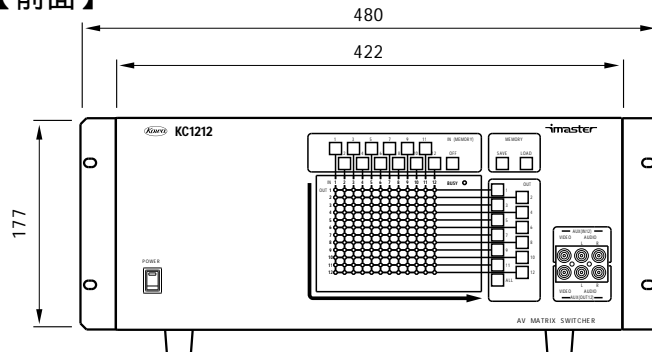

KC1212

仕様書

12入力12出力コンポジットマトリックス
スイッチャー(2CHアンバランス音声付)

KC1212はコンポジット映像信号と音声信号を切替える
マトリックススイッチャーです。

概略仕様

型名	KC1212	
入力チャンネル数	12	
出力チャンネル数	12	
入出力コネクタ	映像: BNC(フロントのみRCAピンジャック)	音声: RCAピンジャック(2CHアンバランス)
映像入出力信号	VBS / VS: 1.0Vp-p 75	
映像帯域	40Hz ~ 50MHz ± 1dB	
D G・D P	0.5%, 0.5° 以内	
音声入出力信号	入力: - 10dBu 47k	出力: - 10dBu 負荷10k 以上
音声帯域	5Hz ~ 50kHz ± 1dB	
音声クロストーク	75dB以上	
音声S/N比	80dB以上	
音声歪率	0.008%以下	
音声最大入力レベル	+ 18dBu	
外部制御	RS-232C	DSUB9ピン オス
	RS-422A	DSUB9ピン メス
	パラレルI/O	アンフェノール50P メス × 2
	パネルリモート	8極モジュラーコネクタ メス
使用温湿度条件	温度: 0 ~ 40 湿度: 20 ~ 80% (結露しないこと)	
電源電圧	AC100V ± 10% 50/60Hz	
消費電力	約30W	
外形寸法	W422 × D300 × H177(4U)	
重量	約8kg	

外観図

【前面】

【背面】