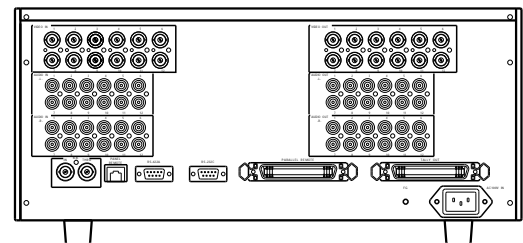

# KC1212

仕様書

12入力12出力コンポジットマトリックス  
スイッチャー(2CHアンバランス音声付)

KC1212はコンポジット映像信号と音声信号を切替える  
マトリックススイッチャーです。

## 概略仕様

型名	KC1212	
入力チャンネル数	12	
出力チャンネル数	12	
入出力コネクタ	映像: BNC(フロントのみRCAピンジャック)	音声: RCAピンジャック(2CHアンバランス)
映像入出力信号	VBS / VS: 1.0Vp-p 75	
映像帯域	40Hz ~ 50MHz ± 1dB	
D G・D P	0.5%, 0.5° 以内	
音声入出力信号	入力: - 10dBu 47k	出力: - 10dBu 負荷10k 以上
音声帯域	5Hz ~ 50kHz ± 1dB	
音声クロストーク	75dB以上	
音声S/N比	80dB以上	
音声歪率	0.008%以下	
音声最大入力レベル	+ 18dBu	
外部制御	RS-232C	DSUB9ピン オス
	RS-422A	DSUB9ピン メス
	パラレルI/O	アンフェノール50P メス × 2
	パネルリモート	8極モジュラーコネクタ メス
使用温湿度条件	温度: 0 ~ 40 湿度: 20 ~ 80% (結露しないこと)	
電源電圧	AC100V ± 10% 50/60Hz	
消費電力	約30W	
外形寸法	W422 × D300 × H177(4U)	
重量	約8kg	

## 外観図

【前面】

【背面】

仕様及び外観は、改良の為予告なく変更されることがありますのであらかじめご了承ください。