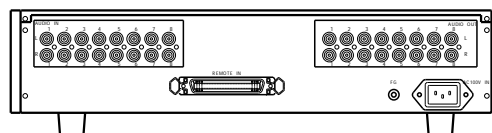

KA 808

仕様書

8入力8出力音声(2CHアンバランス)
マトリックススイッチャー(KS 808と連動)

KA 808はコンピューターやハイビジョン機器等からの音声信号を切替えるマトリックススイッチャーです。

概略仕様

型名	KA 808
入力チャンネル数	8
出力チャンネル数	8
入出力コネクタ	音声: RCAピンジャック(2CHアンバランス)
音声入出力信号	入力: -10dBu 50k 出力: -10dBu 負荷10k 以上
音声帯域	10Hz ~ 50kHz ±1dB
音声クロストーク	75dB以上
音声S/N比	80dB以上
音声歪率	0.008%以下
音声最大入力レベル	+18dBu
外部制御	RGBマトリックススイッチャーに連動(パラレルI/O アンフェノール50P メス)
使用温湿度条件	温度: 0 ~ 40 湿度: 20 ~ 80% (結露しないこと)
電源電圧	AC100V ±10% 50/60Hz
消費電力	約20W
外形寸法	W422 × D300 × H88(2U)
重量	約5kg

外観図

【前面】

【背面】

仕様及び外観は、改良の為予告なく変更されることがありますのであらかじめご了承ください。