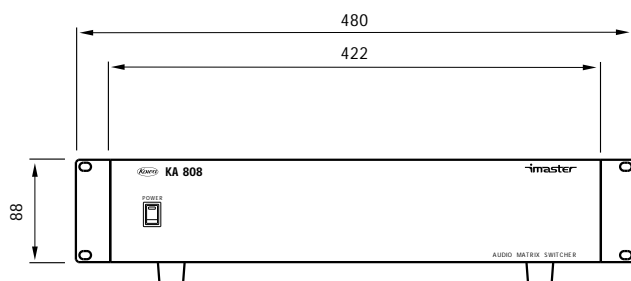

KA 808

仕様書

8入力8出力音声(2CHアンバランス)
マトリックススイッチャー(KS 808と連動)

KA 808はコンピューターやハイビジョン機器等からの音声信号を切替えるマトリックススイッチャーです。

概略仕様

型名	KA 808
入力チャンネル数	8
出力チャンネル数	8
入出力コネクタ	音声: RCAピンジャック(2CHアンバランス)
音声入出力信号	入力: -10dBu 50k 出力: -10dBu 負荷10k 以上
音声帯域	10Hz ~ 50kHz ±1dB
音声クロストーク	75dB以上
音声S/N比	80dB以上
音声歪率	0.008%以下
音声最大入力レベル	+18dBu
外部制御	RGBマトリックススイッチャーに連動(パラレルI/O アンフェノール50P メス)
使用温湿度条件	温度: 0 ~ 40 湿度: 20 ~ 80% (結露しないこと)
電源電圧	AC100V ±10% 50/60Hz
消費電力	約20W
外形寸法	W422 × D300 × H88(2U)
重量	約5kg

外観図

【前面】

【背面】

仕様及び外観は、改良の為予告なく変更されることがありますのであらかじめご了承ください。