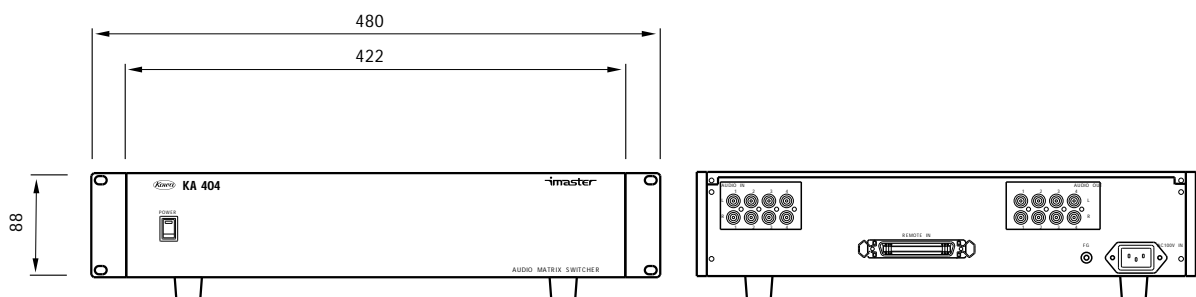

KA 404

仕様書

4入力4出力音声(2CHアンバランス)
マトリックススイッチャー(KS 404と連動)

KA 404はコンピューターやハイビジョン機器等からの音声信号を切替えるマトリックススイッチャーです。

概略仕様

型名	KA 404
入力チャンネル数	4
出力チャンネル数	4
入出力コネクタ	音声: RCAピンジャック(2CHアンバランス)
音声入出力信号	入力: -10dBu 50k 出力: -10dBu 負荷10k 以上
音声帯域	10Hz ~ 50kHz ±1dB
音声クロストーク	75dB以上
音声S/N比	80dB以上
音声歪率	0.008%以下
音声最大入力レベル	+18dBu
外部制御	RGBマトリックススイッチャーに連動(パラレルI/O アンフェノール50P メス)
使用温湿度条件	温度: 0 ~ 40 湿度: 20 ~ 80% (結露しないこと)
電源電圧	AC100V ±10% 50/60Hz
消費電力	約18W
外形寸法	W422 × D300 × H88(2U)
重量	約5kg

外観図

【前面】

【背面】

仕様及び外観は、改良の為予告なく変更されることがありますのであらかじめご了承ください。