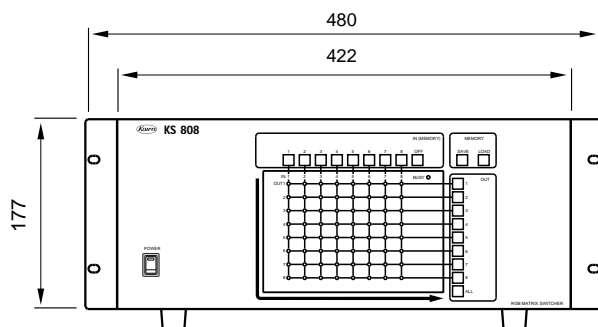

## 8入力 8出力 RGBマトリックススイッチャー

KS 808はコンピューターやハイビジョン等の広帯域映像信号を切替えるマトリックススイッチャーです。

### 概略仕様

型名	KS 808	
入力チャンネル数	8	
出力チャンネル数	8	
入出力コネクタ	映像:BNC	
映像入出力信号	アナログR/Pr,G/Y,B/Pb : 1.0Vp-p 75Ω HD,VD :1.0Vp-p 75Ω / TTL	
映像帯域	40Hz~100MHz ±1dB,100MHz~150MHz -3dB~+1dB	
外部制御	RS-232C	DSUB9ピン オス
	RS-422A	DSUB9ピン メス
	パラレルI/O	アンフェノール50P メス ×2
	パネルリモート	8極モジュラーコネクタ メス
使用温湿度条件	温度:0~40℃ 湿度:20~80% (結露しないこと)	
電源電圧	AC100V ±10% 50/60Hz	
消費電力	約40W	
外形寸法	W422×D300×H177 (mm) (4U)(コネクタ等突起物は含まず)	
質量	約9kg	

### 外観図

【前面】

【背面】

仕様及び外観は、改良の為予告なく変更されることがありますのであらかじめご了承ください。