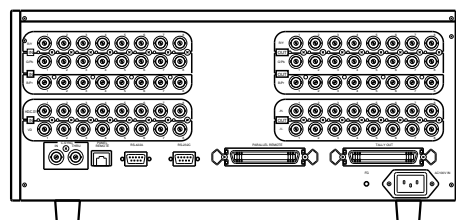

## 8入力 8出力 RGBマトリックススイッチャー

KS 808はコンピューターやハイビジョン等の広帯域映像信号を切替えるマトリックススイッチャーです。

### 概略仕様

型名	KS 808	
入力チャンネル数	8	
出力チャンネル数	8	
入出力コネクタ	映像:BNC	
映像入出力信号	アナログR/Pr,G/Y,B/Pb : 1.0Vp-p 75Ω HD,VD :1.0Vp-p 75Ω / TTL	
映像帯域	40Hz~100MHz ±1dB,100MHz~150MHz -3dB~+1dB	
外部制御	RS-232C	DSUB9ピン オス
	RS-422A	DSUB9ピン メス
	パラレルI/O	アンフェノール50P メス ×2
	パネルリモート	8極モジュラーコネクタ メス
使用温湿度条件	温度:0~40℃ 湿度:20~80% (結露しないこと)	
電源電圧	AC100V ±10% 50/60Hz	
消費電力	約40W	
外形寸法	W422×D300×H177 (mm) (4U)(コネクタ等突起物は含まず)	
質量	約9kg	

### 外観図

【前面】

【背面】

仕様及び外観は、改良の為予告なく変更されることがありますのであらかじめご了承ください。