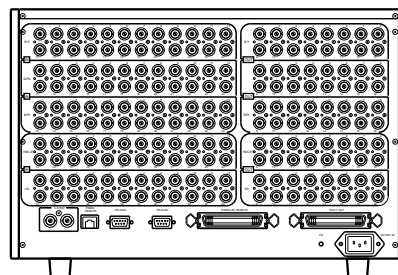

# KS2416

仕様書

## 24入力 16出力 RGBマトリックススイッチャー

KS2416はコンピュータやハイビジョン等の広帯域映像信号を切替えるマトリックススイッチャーです。

### 概略仕様

型名	KS2416	
入力チャンネル数	24	
出力チャンネル数	16	
入出力コネクタ	映像：BNC	
映像入出力信号	アナログR/Pr,G/Y,B/Pb：1.0Vp-p 75Ω HD,VD：1.0Vp-p 75Ω / TTL	
映像帯域	40Hz～100MHz ±3dB	
外部制御	RS-232C	DSUB9ピン オス
	RS-422A	DSUB9ピン メス
	パラレルI/O	アンフェノール50P メス ×2
	パネルリモート	8極モジュラーコネクタ メス
使用温湿度条件	温度：0～40℃ 湿度：20～80% (結露しないこと)	
電源電圧	AC100V ±10% 50/60Hz	
消費電力	約60W	
外形寸法	W422×D300×H266 (mm) (6U)(コネクタ等突起物は含まず)	
質量	約11kg	

### 外観図

【前面】

【背面】

仕様及び外観は、改良の為予告なく変更されることがありますのであらかじめご了承ください。