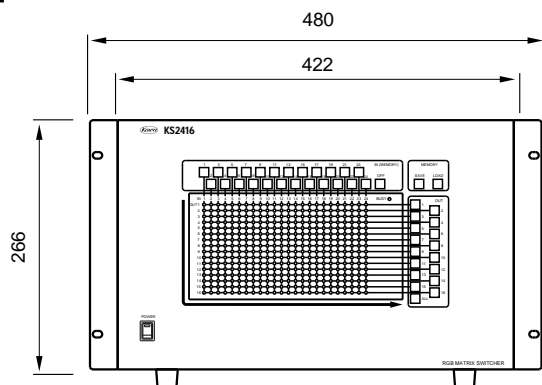

KS2416

仕様書

24入力 16出力 RGBマトリックススイッチャー

KS2416はコンピュータやハイビジョン等の広帯域映像信号を切替えるマトリックススイッチャーです。

概略仕様

型名	KS2416	
入力チャンネル数	24	
出力チャンネル数	16	
入出力コネクタ	映像：BNC	
映像入出力信号	アナログR/Pr,G/Y,B/Pb：1.0Vp-p 75Ω HD,VD：1.0Vp-p 75Ω / TTL	
映像帯域	40Hz～100MHz ±3dB	
外部制御	RS-232C	DSUB9ピン オス
	RS-422A	DSUB9ピン メス
	パラレルI/O	アンフェノール50P メス ×2
	パネルリモート	8極モジュラーコネクタ メス
使用温湿度条件	温度：0～40℃ 湿度：20～80% (結露しないこと)	
電源電圧	AC100V ±10% 50/60Hz	
消費電力	約60W	
外形寸法	W422×D300×H266 (mm) (6U)(コネクタ等突起物は含まず)	
質量	約11kg	

外観図

【前面】

【背面】