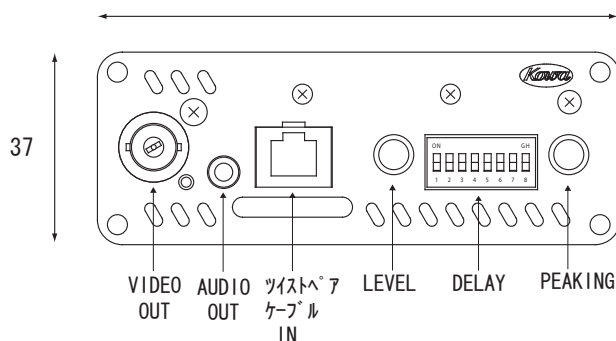

KE 0101CR-BF

仕様書

ファンクションスロット対応

ツイストペアケーブル延長受信器 (映像+音声信号+制御信号用)

KE 0202CT2より出力されたRGB信号およびビデオ信号を受信する製品です。(プラズマディスプレイに内蔵するオプションボード形式)
映像信号の他に音声信号とRS232Cの制御信号を受信でき、ケーブル補償機能や色ずれ調整機能もついています。

■ 概略仕様

型名	KE 0101CR-BF
入力チャンネル数	延長用入力:1系統
出力チャンネル数	映像:1系統、音声:1系統、RS232C:1系統
入力コネクタ	RJ-45コネクタ:延長用入力
出力コネクタ	BNC:コンポジット、ファンクションスロット用コネクタ:RGB、コンポジット、音声、RS232C、ステレオミニジャック:音声
延長インターフェースケーブル	エンハンスドCAT5規格ケーブル、CAT6規格ケーブル
映像入出力信号	入力:無し 出力:アナログY/Y:1V[p-p](75Ω)、Pb・Pr/Cb・Cr:±0.35V[p-p](75Ω)、RGB:0.7V[p-p](75Ω)、HD、VD:TTL、VBS/VS:1V[p-p](75Ω)
音声入出力信号	入力:無し 出力:-10dBu 負荷10kΩ以上
使用温度湿度条件	温度:0~40℃ 湿度:20~80%(結露しないこと)
電源電圧	PDPスロット電源DC14V
消費電力	約6W*
外形寸法	W105×D128×H37(mm)(コネクタ等突起物は含まず)
質量	約0.5kg

※ネットワーク機器等には接続できません。

※制御信号を使用する場合は、プラズマディスプレイのスロット1に装着する必要があります。

■ 外観図

【前面】

105

仕様及び外観は、改良の為予告なく変更されることがありますのであらかじめご了承ください。

興和株式会社 電機光学事業部 情報機器営業部
東京都中央区日本橋本町3-4-14

URL <http://www.kowa.co.jp/i-master>
MAIL i-master@kowa.co.jp

TEL 03-3279-7335
FAX 03-3245-1109

ver1.1
2004/5